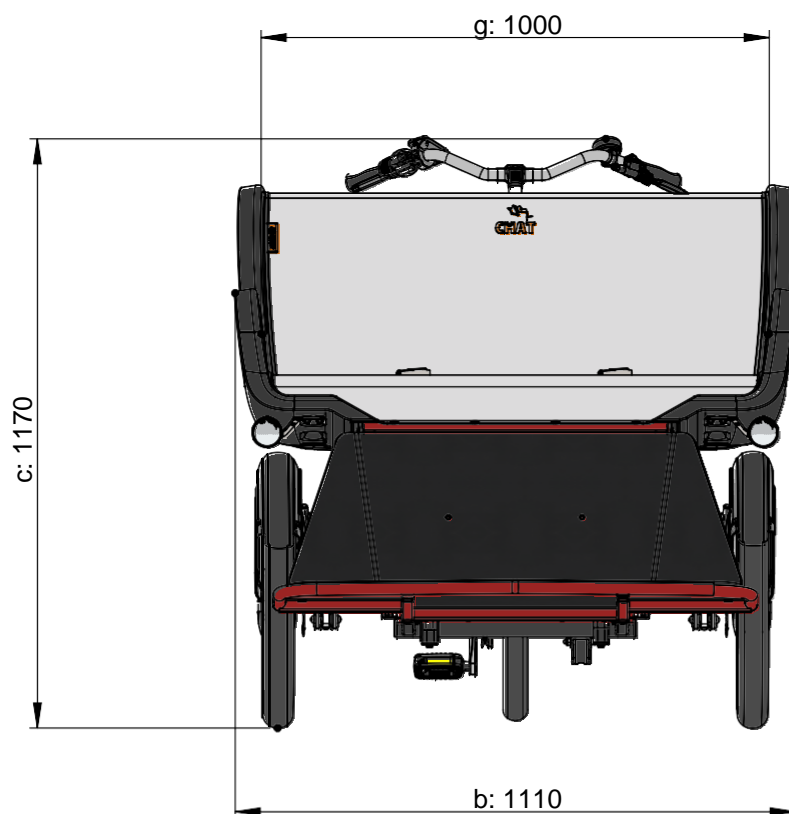

vanraam[®]
Let's all cycle

Standard ram

a = max. längd 2320 mm

b = max. bredd 1110 mm

c = höjd 1170 mm

d = längd insidan ben 800 mm - 950 mm

e = ramhöjd 520 mm

f = instegshöjd 430 mm

g = sitsens bredd 1000 mm

h = sitsens höjd 480 mm

i = sitsens djup 440 mm

j = sitthöjd 700 mm