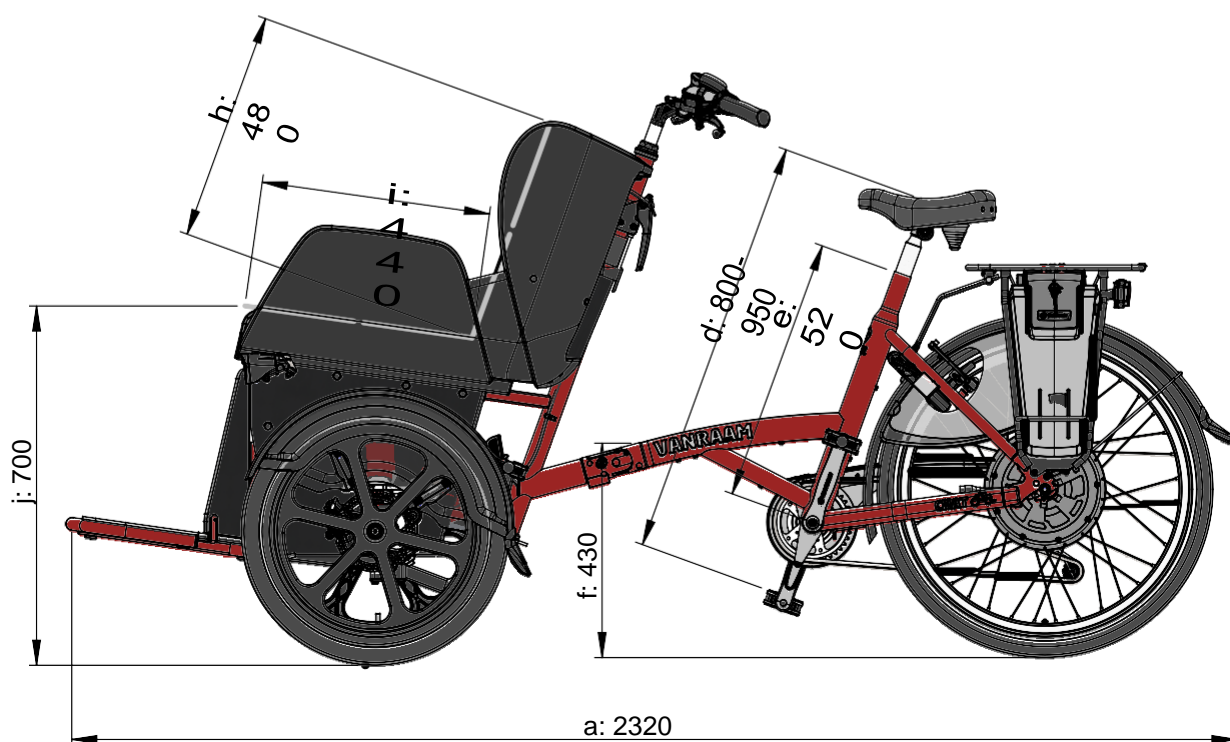

vanraam[®]
Let's all cycle

Standard ram

a = max. längd 2320 mm

b = max. bredd 1110 mm

c = höjd 1170 mm

d = längd insidan ben 800 mm - 950 mm

e = ramhöjd 520 mm

f = instegshöjd 430 mm

g = sitsens bredd 1000 mm

h = sitsens höjd 480 mm

i = sitsens djup 440 mm

j = sitthöjd 700 mm