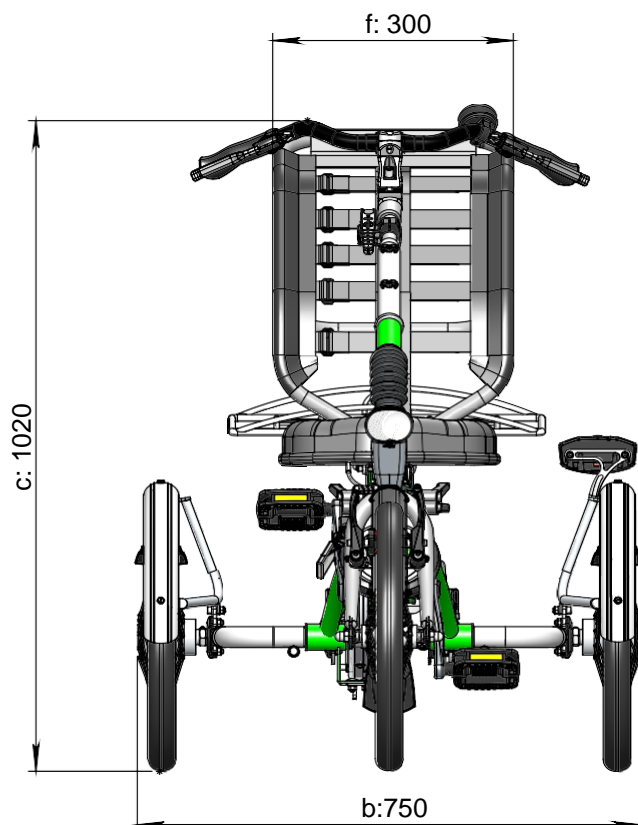

#### Standard ram

a = max längd 1750 mm

b = max bredd 750 mm

c = höjd 1020 mm

d = längd insidan ben 470 - 730 mm

e = sitthöjd 480 mm - 550 mm

f = sittsbredd 300 mm

g = sittsdjup 190 mm

h = ryggstödshöjd 560 mm

i = instegshöjd 350 mm