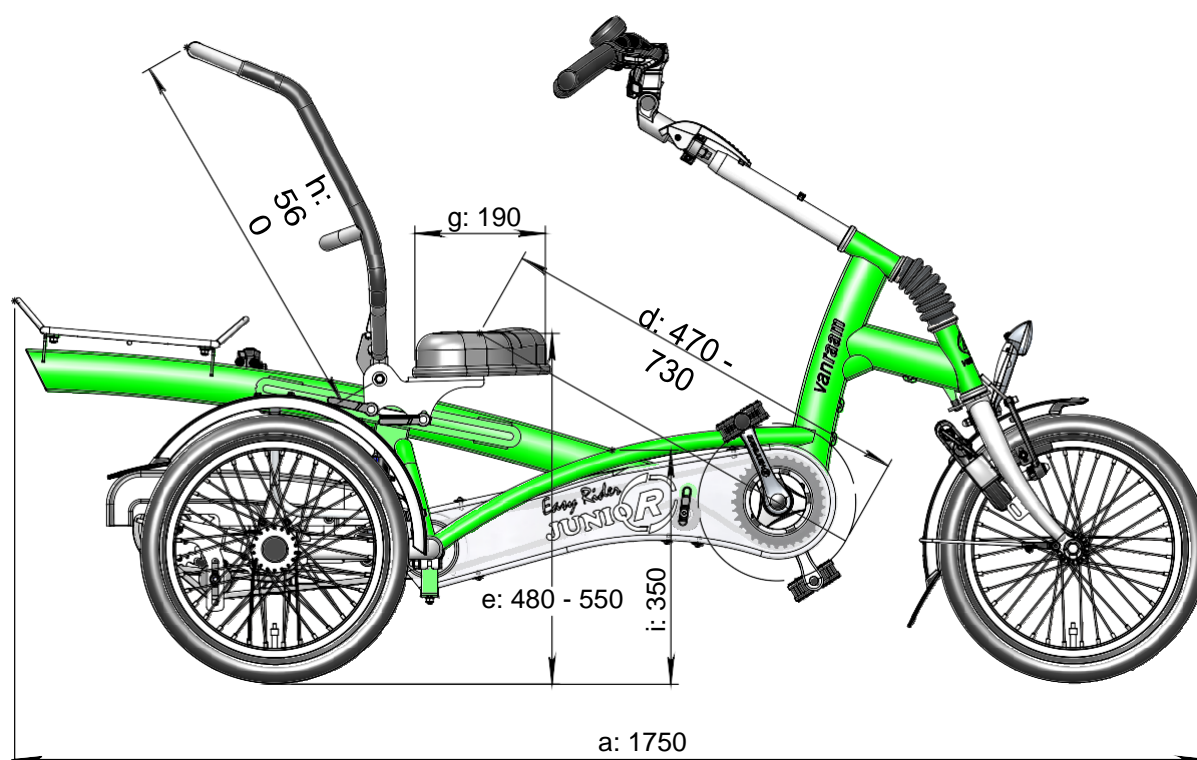

#### Standard ram

a = max längd 1750 mm

b = max bredd 750 mm

c = höjd 1020 mm

d = längd insidan ben 470 - 730 mm

e = sitthöjd 480 mm - 550 mm

f = sittsbredd 300 mm

g = sittsdjup 190 mm

h = ryggstödshöjd 560 mm

i = instegshöjd 350 mm