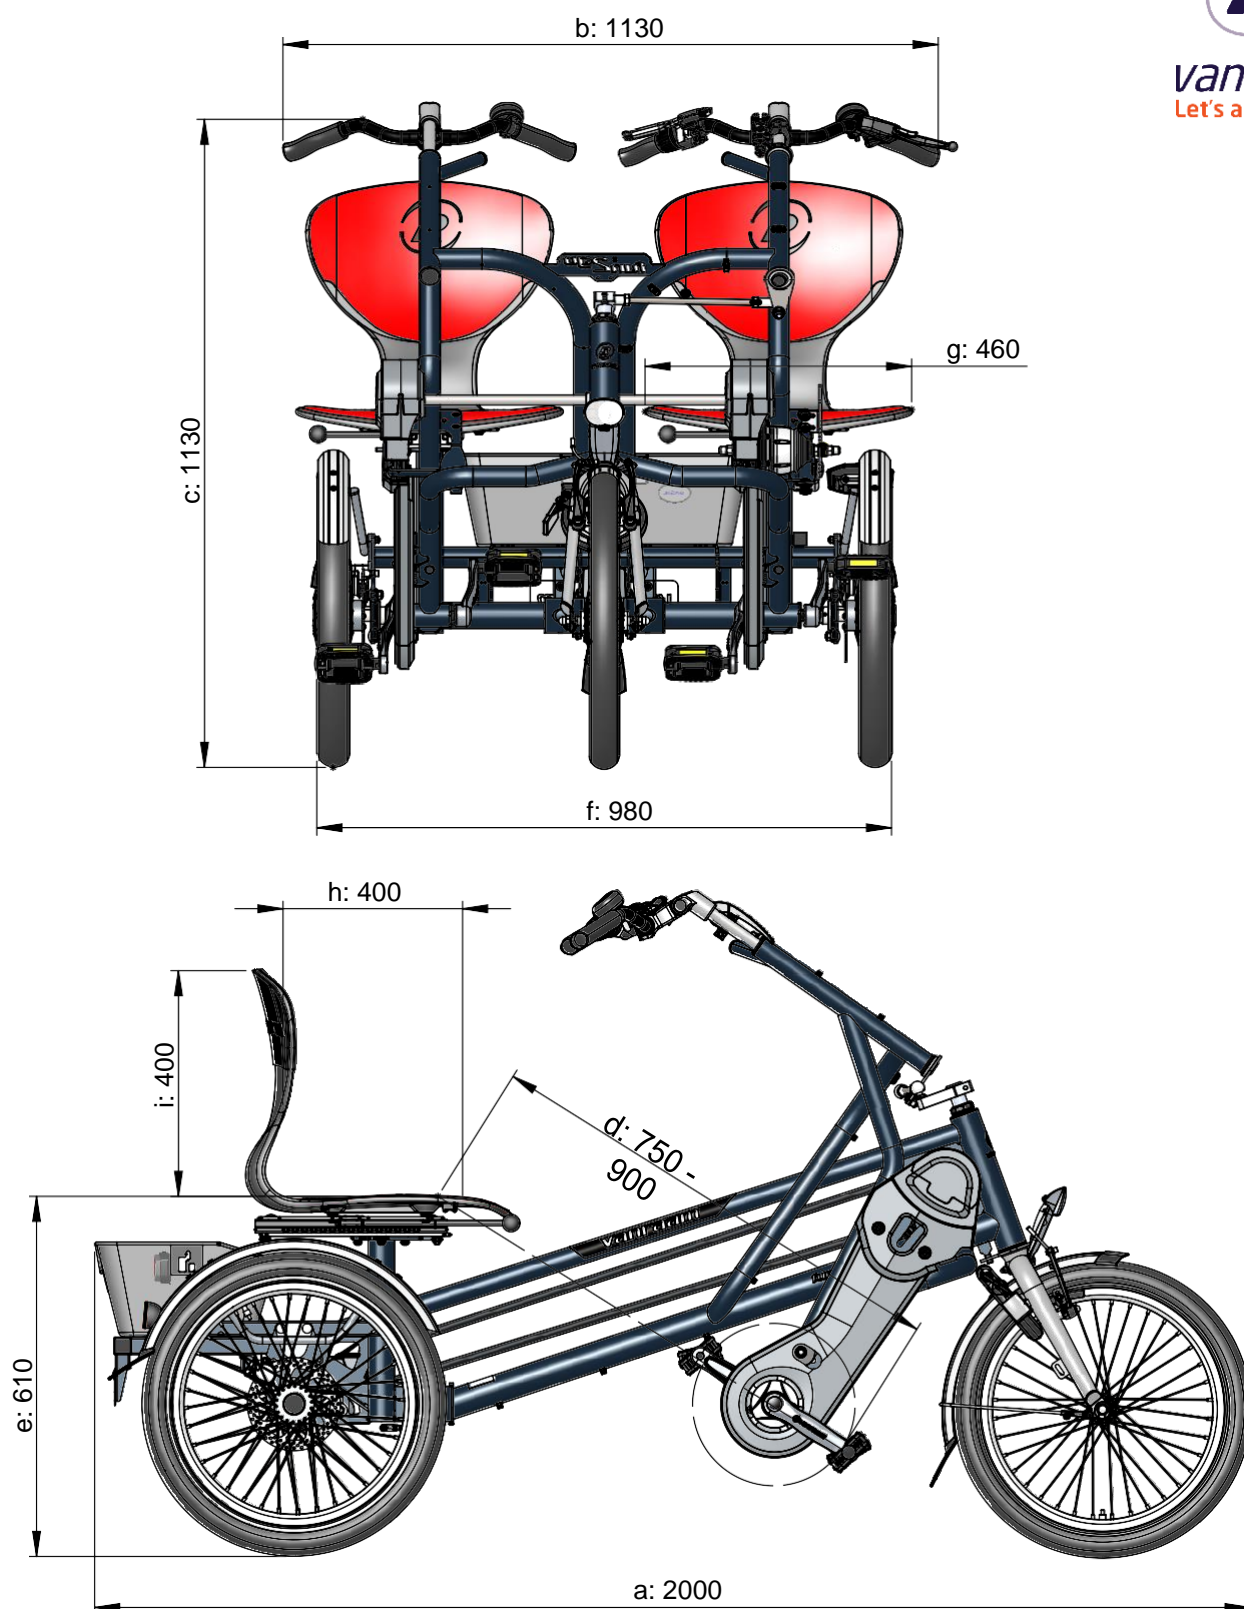

#### Standard ram

a = max längd 2000 mm

b = max bredd 1130 mm (inkl. styre)

c = höjd 1130 mm

d = längd insidan ben 750 mm – 900 mm

e = sitthöjd 610 mm

f = spårbredd 980 mm (exkl. sits och styre)

g = sitsens bredd 460 mm

h = sitsens djup 400 mm

i = sitsens höjd 400 mm