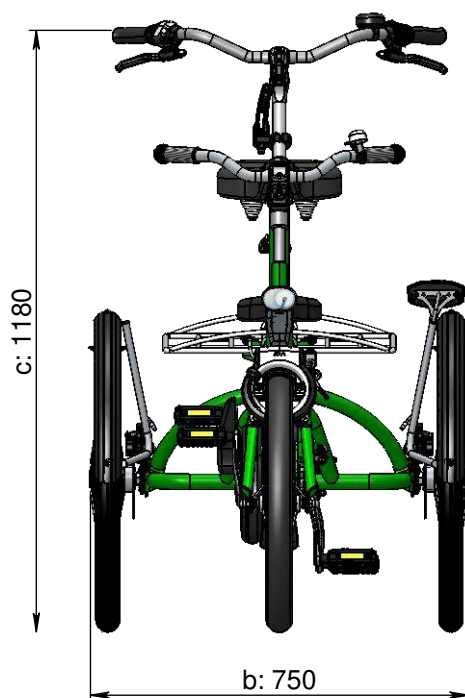

vanraam®
Let's all cycle

Standard ram

a = max. längd 2460 mm
b = max. bredd 750 mm
c = höjd 1180 mm
d = längd insidan ben, barn 500 mm - 620 mm
(520 mm - 680 mm vid tillval "ryggstöd")
e = längd insidan ben, förare 770 mm - 890 mm
f = ramhöjd, barn 300 mm
g = ramhöjd, förare 520 mm
h = instegshöjd, barn 360 mm
i = instegshöjd, förare 450 mm
j = sitthöjd, barn 625 mm - 700 mm
k = sitthöjd, förare 865 mm - 980 mm

Hög ram fram

d = längd insidan ben 590 mm - 710 mm
f = ramhöjd 390 mm
j = sitthöjd 715 mm - 790 mm

Låg ram fram

d = längd insidan ben 460 mm - 580 mm
f = ramhöjd 260 mm
j = sitthöjd 585 mm - 660 mm

Hög ram bak

e = längd insidan ben 860 mm - 980 mm
g = ramhöjd 610 mm
k = sitthöjd 955 mm - 1070 mm

Låg ram bak

e = längd insidan ben 680 mm - 800 mm
g = ramhöjd 430 mm
k = sitthöjd 775 mm - 890 mm