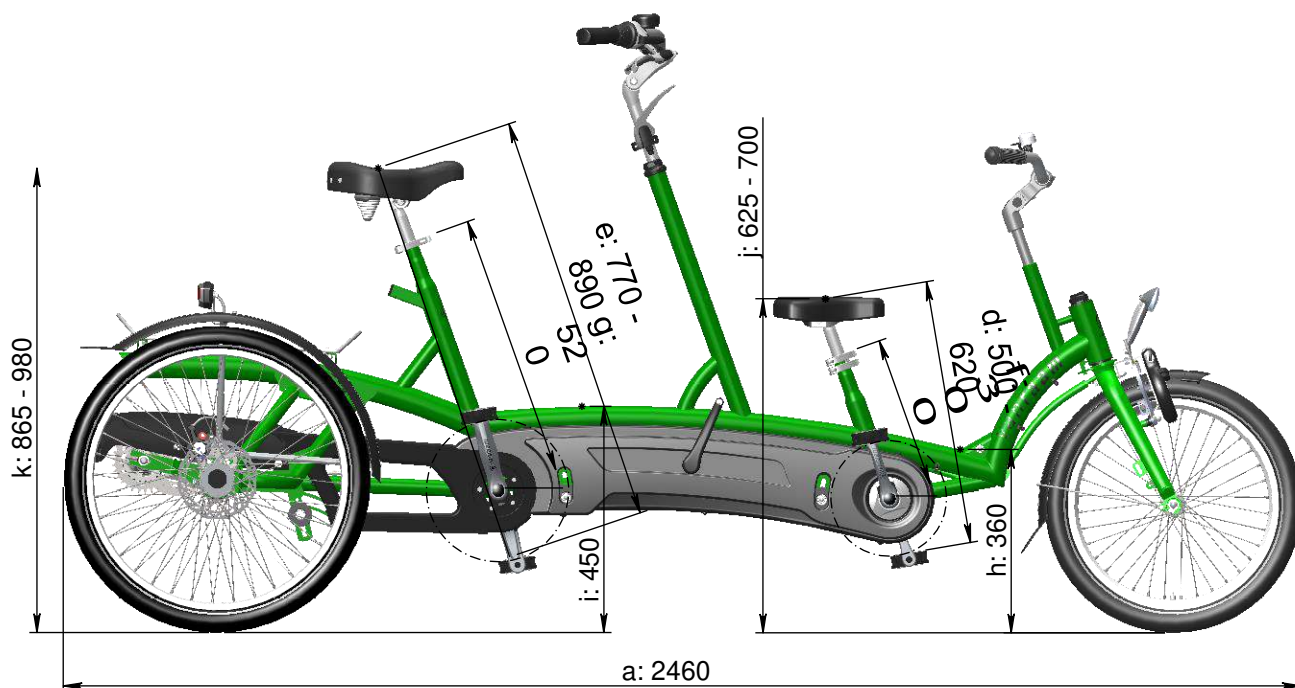

vanraam®
Let's all cycle

Standard ram

a = max. längd 2460 mm
b = max. bredd 750 mm
c = höjd 1180 mm
d = längd insidan ben, barn 500 mm - 620 mm
(520 mm - 680 mm vid tillval "ryggstöd")
e = längd insidan ben, förare 770 mm - 890 mm
f = ramhöjd, barn 300 mm
g = ramhöjd, förare 520 mm
h = instegshöjd, barn 360 mm
i = instegshöjd, förare 450 mm
j = sitthöjd, barn 625 mm - 700 mm
k = sitthöjd, förare 865 mm - 980 mm

Hög ram fram

d = längd insidan ben 590 mm - 710 mm
f = ramhöjd 390 mm
j = sitthöjd 715 mm - 790 mm

Låg ram fram

d = längd insidan ben 460 mm - 580 mm
f = ramhöjd 260 mm
j = sitthöjd 585 mm - 660 mm

Hög ram bak

e = längd insidan ben 860 mm - 980 mm
g = ramhöjd 610 mm
k = sitthöjd 955 mm - 1070 mm

Låg ram bak

e = längd insidan ben 680 mm - 800 mm
g = ramhöjd 430 mm
k = sitthöjd 775 mm - 890 mm