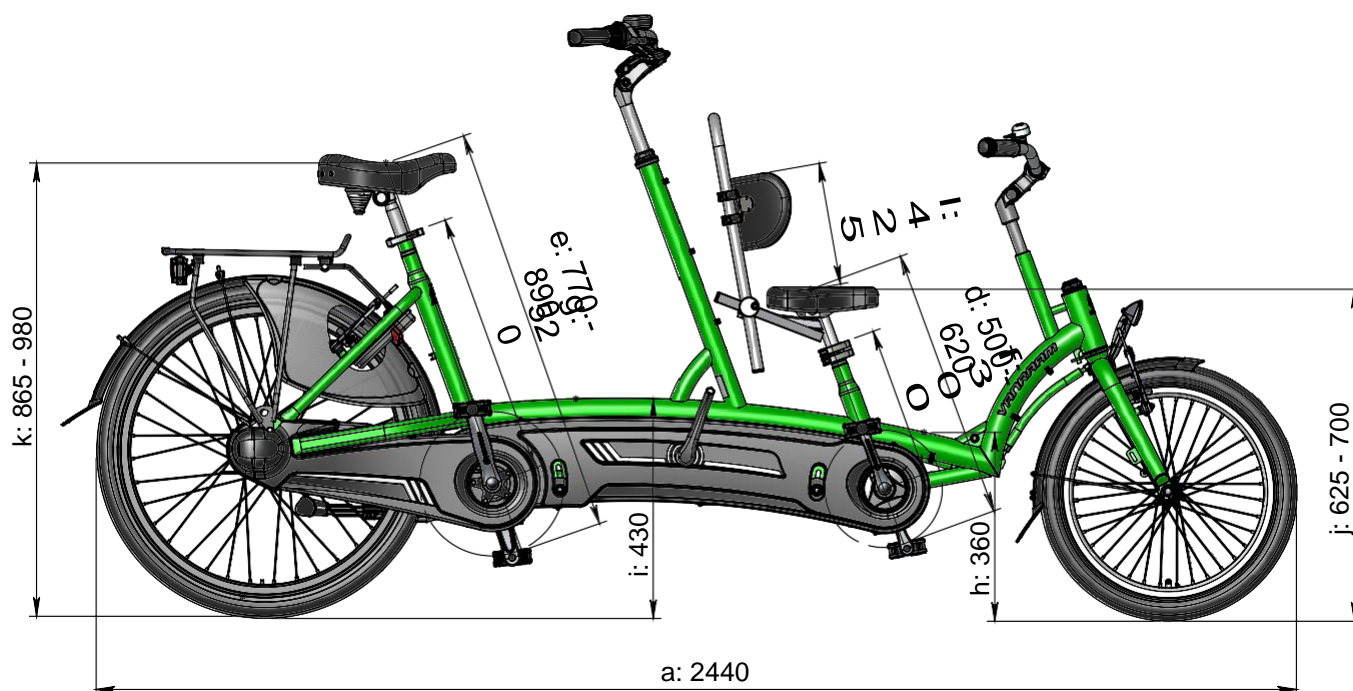

#### Standard ram

a = max. längd 2440 mm  
b = max. bredd 660 mm  
c = höjd 1180 mm  
d = längd insidan ben, barn 500 mm - 620 mm  
e = längd insidan ben, förare 770 mm - 890 mm  
f = ramhöjd, barn 300 mm  
g = ramhöjd förare 520 mm  
h = instegshöjd, barn 360 mm  
i = instegshöjd, förare 430 mm  
j = sitthöjd, barn 625 mm - 700 mm  
k = sitthöjd, förare 865 mm - 980 mm  
l = max. ryggstödshöjd 425 mm (tillval)

#### Hög ram fram

d = längd insidan ben 590 mm - 710 mm  
f = ramhöjd 390 mm  
j = sitthöjd 715 mm - 790 mm

#### Låg ram fram

d = längd insidan ben 460 mm - 580 mm  
f = ramhöjd 260 mm  
j = sitthöjd 585 mm - 660 mm

#### Hög ram bak

e = längd insidan ben 860 mm - 980 mm  
g = ramhöjd 610 mm  
k = sitthöjd 955 mm - 1070 mm