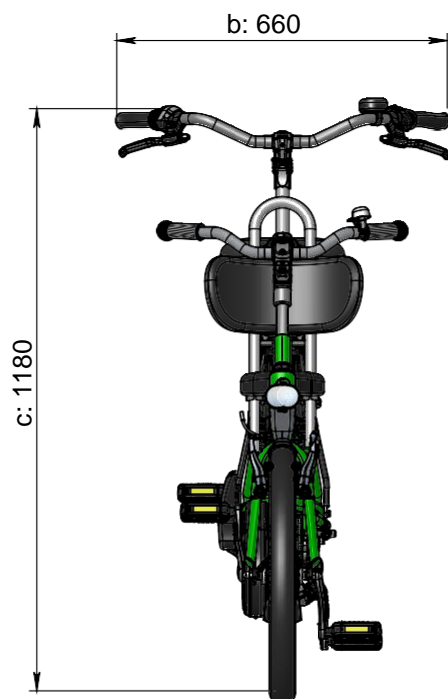

#### Standard ram

a = max. längd 2440 mm  
b = max. bredd 660 mm  
c = höjd 1180 mm  
d = längd insidan ben, barn 500 mm - 620 mm  
e = längd insidan ben, förare 770 mm - 890 mm  
f = ramhöjd, barn 300 mm  
g = ramhöjd förare 520 mm  
h = instegshöjd, barn 360 mm  
i = instegshöjd, förare 430 mm  
j = sitthöjd, barn 625 mm - 700 mm  
k = sitthöjd, förare 865 mm - 980 mm  
l = max. ryggstödshöjd 425 mm (tillval)

#### Hög ram fram

d = längd insidan ben 590 mm - 710 mm  
f = ramhöjd 390 mm  
j = sitthöjd 715 mm - 790 mm

#### Låg ram fram

d = längd insidan ben 460 mm - 580 mm  
f = ramhöjd 260 mm  
j = sitthöjd 585 mm - 660 mm

#### Hög ram bak

e = längd insidan ben 860 mm - 980 mm  
g = ramhöjd 610 mm  
k = sitthöjd 955 mm - 1070 mm