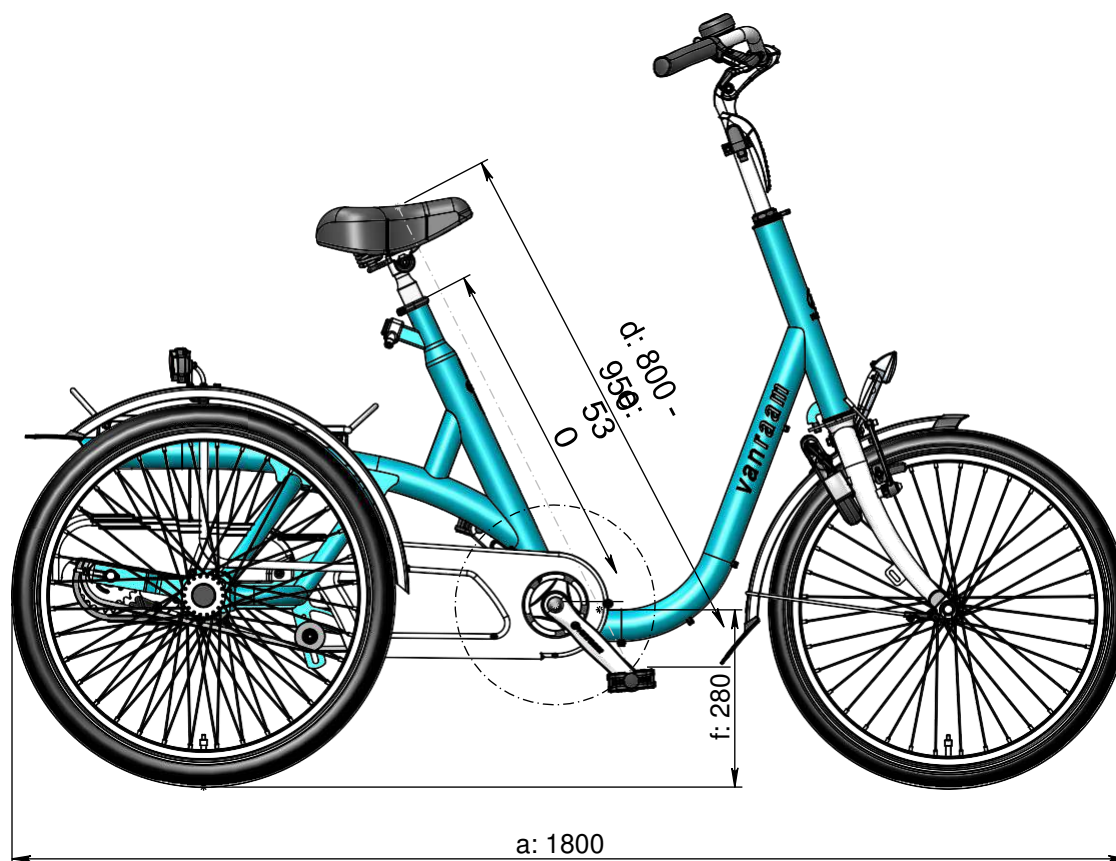

vanraam®
Let's all cycle

Standard ram

a = max. längd 1800 mm
b = max. bredd 750 mm
c = höjd 1240 mm
d = längd insidan ben 800 mm - 950 mm
e = ramhöjd 530 mm
f = instegshöjd 280 mm

Låg ram

a = max. längd 1800 mm
b = max. bredd 750 mm
c = höjd 1240 mm
d = längd insidan ben 710 mm - 860 mm
e = ramhöjd 440 mm
f = instegshöjd 280 mm

Hög ram

a = max. längd 1800 mm
b = max. bredd 750 mm
c = höjd 1240 mm
d = längd insidan ben 890 mm-1040 mm
e = ramhöjd 620 mm
f = instegshöjd 280 mm