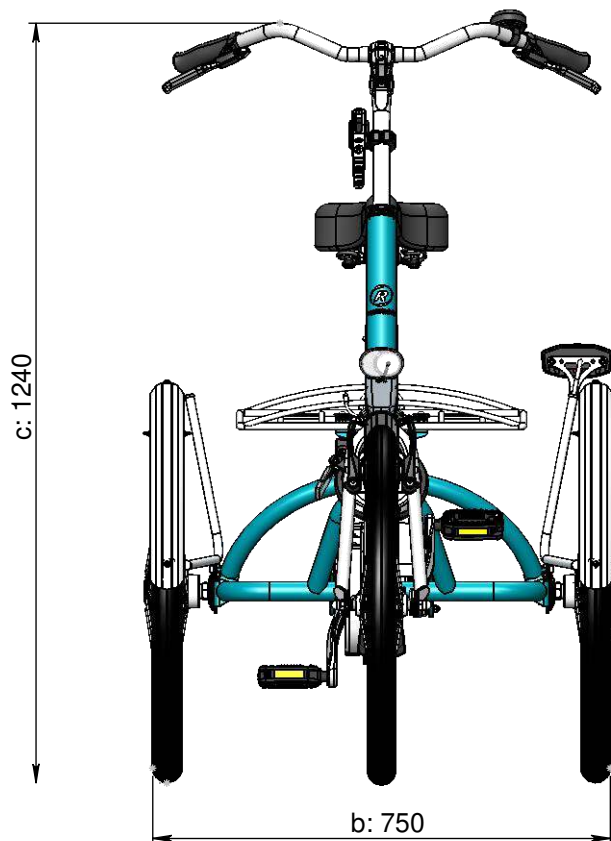

vanraam®
Let's all cycle

Standard ram

a = max. längd 1800 mm
b = max. bredd 750 mm
c = höjd 1240 mm
d = längd insidan ben 800 mm - 950 mm
e = ramhöjd 530 mm
f = instegshöjd 280 mm

Låg ram

a = max. längd 1800 mm
b = max. bredd 750 mm
c = höjd 1240 mm
d = längd insidan ben 710 mm - 860 mm
e = ramhöjd 440 mm
f = instegshöjd 280 mm

Hög ram

a = max. längd 1800 mm
b = max. bredd 750 mm
c = höjd 1240 mm
d = längd insidan ben 890 mm-1040 mm
e = ramhöjd 620 mm
f = instegshöjd 280 mm