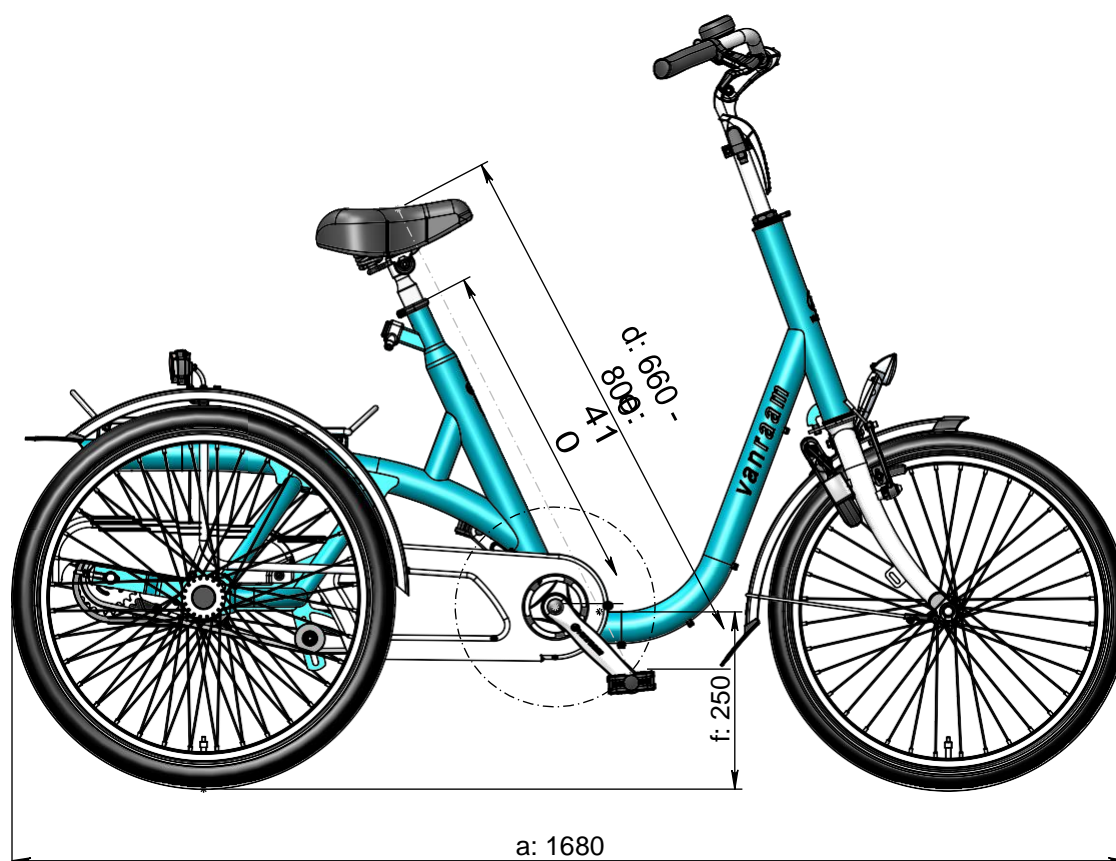

vanraam®
Let's all cycle

Standard ram

a = max lengte 1680 mm
b = max bredd 750 mm
c = höjd 1080 mm
d = längd insidan ben 660 mm - 800 mm
e = ramhöjd 410 mm
f = instegshöjd 250 mm

Sänkt ram

a = max lengte 1680 mm
b = max bredd 750 mm
c = höjd 1080 mm
d = längd insidan ben 570 mm - 710 mm
e = ramhöjd 310 mm
f = instegshöjd 250 mm

Förhöjd ram

a = max lengte 1680 mm
b = max bredd 750 mm
c = höjd 1180 mm
d = längd insidan ben 750 mm - 890 mm
e = ramhöjd 490 mm
f = instegshöjd 250 mm