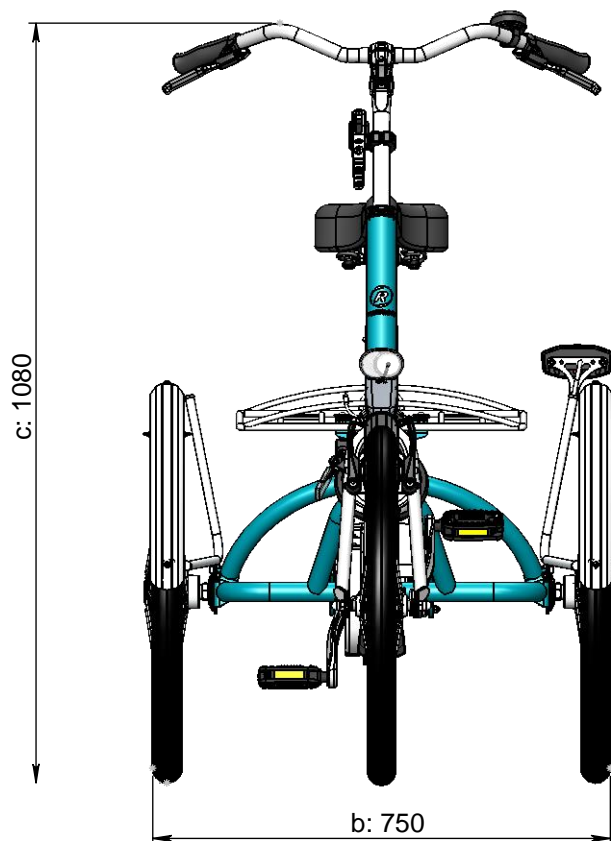

vanraam®
Let's all cycle

Standard ram

a = max lengte 1680 mm
b = max bredd 750 mm
c = höjd 1080 mm
d = längd insidan ben 660 mm - 800 mm
e = ramhöjd 410 mm
f = instegshöjd 250 mm

Sänkt ram

a = max lengte 1680 mm
b = max bredd 750 mm
c = höjd 1080 mm
d = längd insidan ben 570 mm - 710 mm
e = ramhöjd 310 mm
f = instegshöjd 250 mm

Förhöjd ram

a = max lengte 1680 mm
b = max bredd 750 mm
c = höjd 1180 mm
d = längd insidan ben 750 mm - 890 mm
e = ramhöjd 490 mm
f = instegshöjd 250 mm