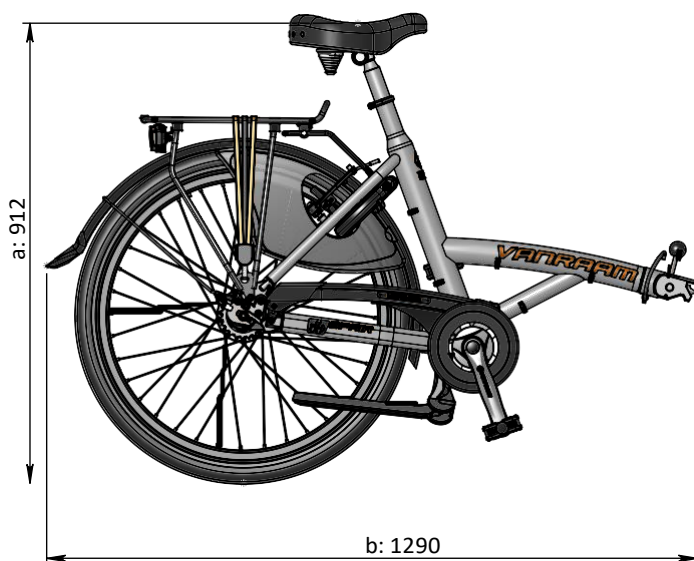

vanraam®
Let's all cycle

Delbar ram

a = höjd 912 mm

b = max. längd 1290mm

c = höjd 1200 mm

d = max. längd 1302 mm

för övriga dimensioner se ritning OPair ej delbar