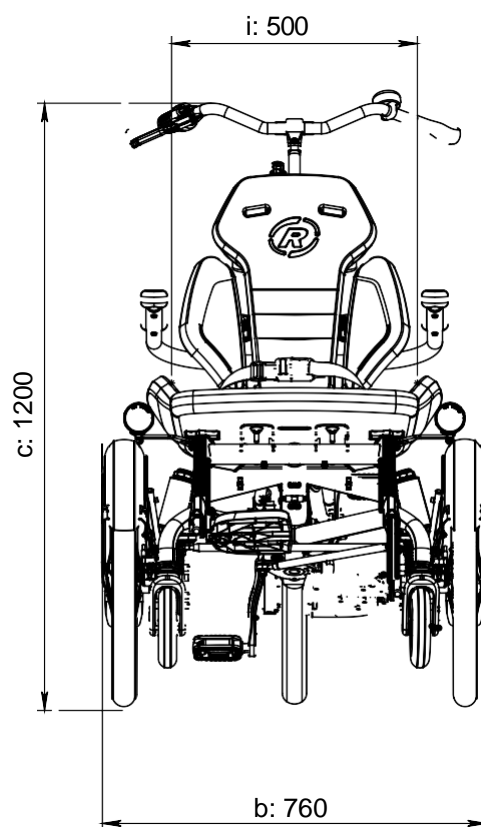

#### Standard ram

a = max. längd 2140 mm  
b = max. bredd 760 mm  
c = höjd 1200 mm  
d = längd insidan ben 800 mm - 950 mm  
e = ramhöjd 520 mm  
f = instegshöjd bak 450 mm  
g = sitsens djup 300 mm - 400 mm  
h = sitsens höjd 600 mm  
i = sitsens bredd 500 mm  
j = benlängd knä-fot 300 mm - 530 mm

Tillval, justerbar sitsbredd  
= 235 mm - 335 mm