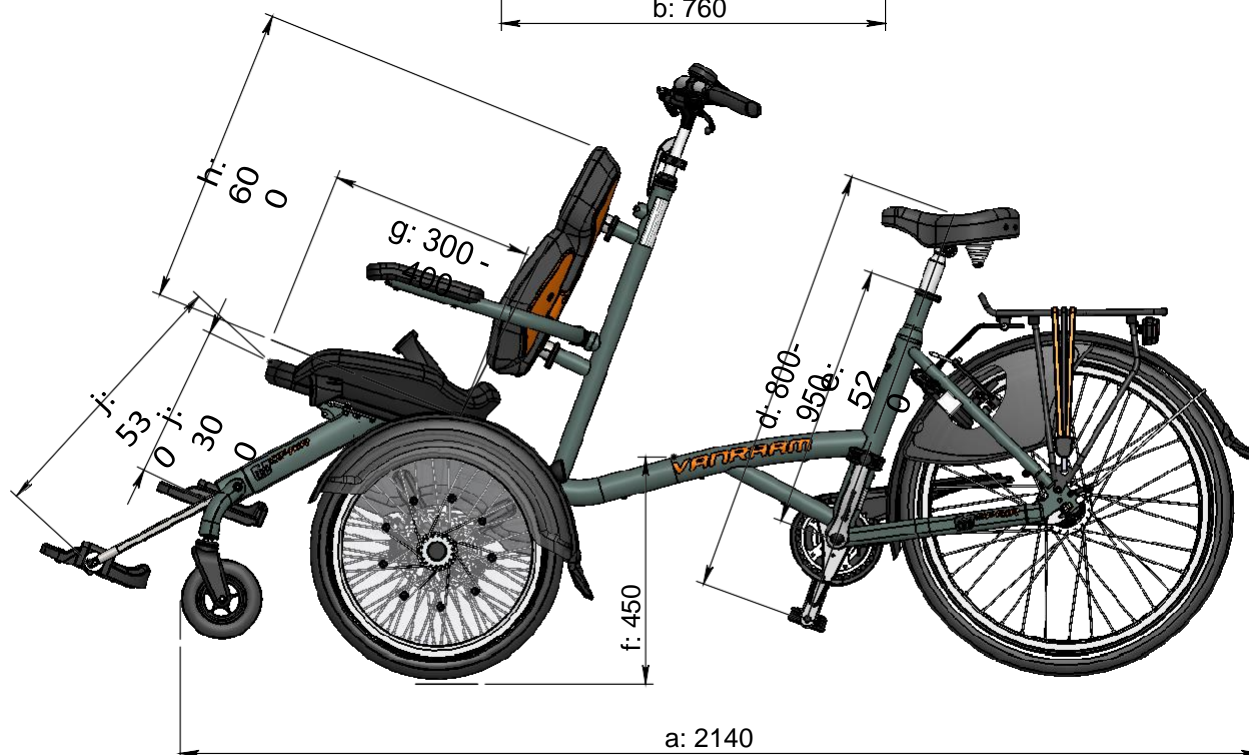

#### Standard ram

a = max. längd 2140 mm  
b = max. bredd 760 mm  
c = höjd 1200 mm  
d = längd insidan ben 800 mm - 950 mm  
e = ramhöjd 520 mm  
f = instegshöjd bak 450 mm  
g = sitsens djup 300 mm - 400 mm  
h = sitsens höjd 600 mm  
i = sitsens bredd 500 mm  
j = benlängd knä-fot 300 mm - 530 mm

Tillval, justerbar sitsbredd  
= 235 mm - 335 mm