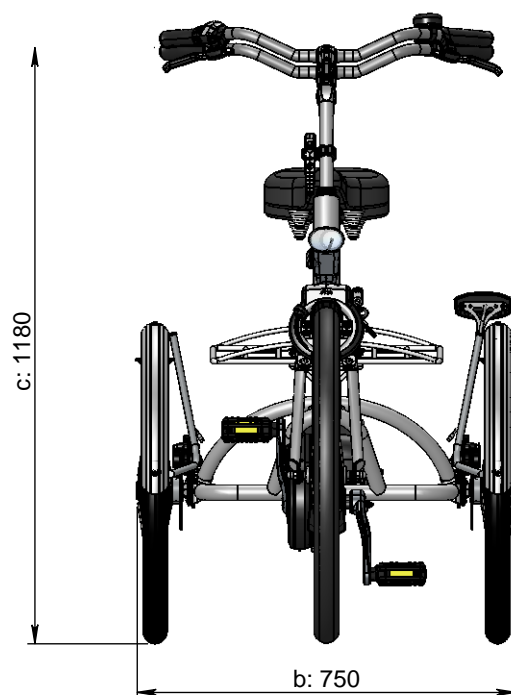

#### Standard ram

a = max längd 2610 mm  
b = max bredd 750 mm  
c = höjd 1180 mm  
d = längd insidan ben 770 mm - 890 mm  
e = ramhöjd 520 mm  
f = instegshöjd fram 375 mm  
g = instegshöjd bak 450 mm  
h = sitthöjd 865 mm - 980 mm

#### Förhöjd ram fram

d = längd insidan ben 860 mm - 980 mm  
e = ramhöjd 610 mm  
h = sitthöjd fram 955 mm - 1070 mm

#### Sänkt ram fram

d = längd insidan ben 680 mm - 800 mm  
e = ramhöjd 430 mm  
h = sitthöjd fram 775 mm - 890 mm

#### Förhöjd ram bak

d = längd insidan ben 860 mm - 980 mm  
e = ramhöjd 610 mm  
h = sitthöjd bak 955 mm - 1070 mm