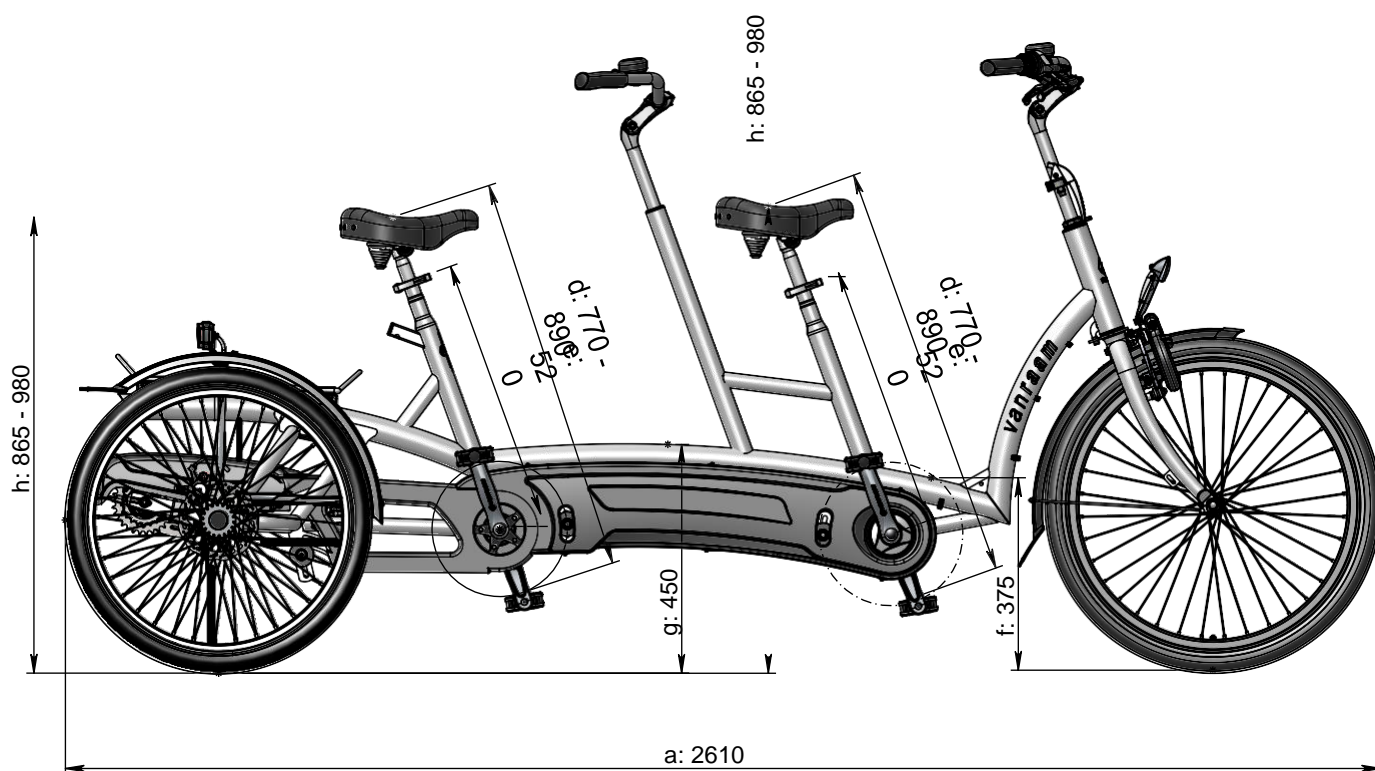

#### Standard ram

a = max längd 2610 mm  
b = max bredd 750 mm  
c = höjd 1180 mm  
d = längd insidan ben 770 mm - 890 mm  
e = ramhöjd 520 mm  
f = instegshöjd fram 375 mm  
g = instegshöjd bak 450 mm  
h = sitthöjd 865 mm - 980 mm

#### Förhöjd ram fram

d = längd insidan ben 860 mm - 980 mm  
e = ramhöjd 610 mm  
h = sitthöjd fram 955 mm - 1070 mm

#### Sänkt ram fram

d = längd insidan ben 680 mm - 800 mm  
e = ramhöjd 430 mm  
h = sitthöjd fram 775 mm - 890 mm

#### Förhöjd ram bak

d = längd insidan ben 860 mm - 980 mm  
e = ramhöjd 610 mm  
h = sitthöjd bak 955 mm - 1070 mm