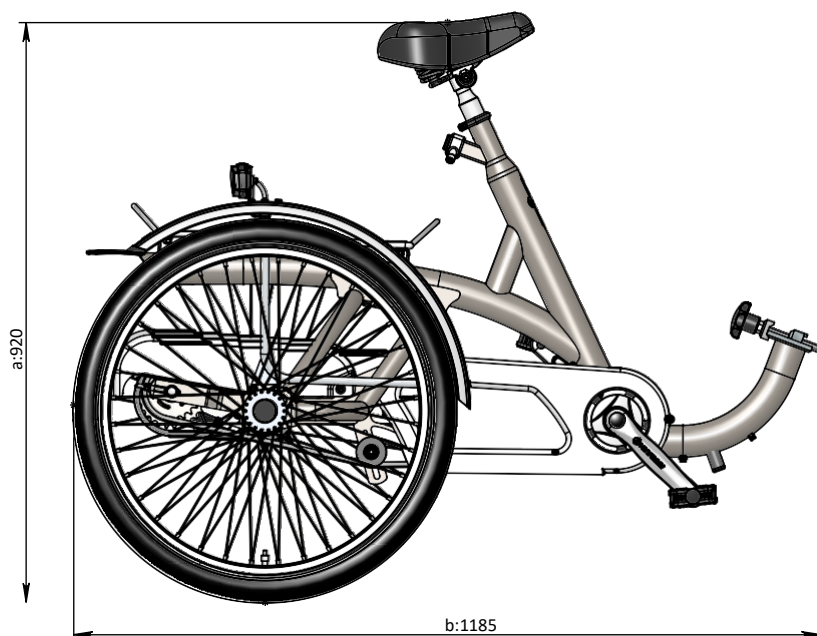

vanraam®
Let's all cycle

Delbar ram

a = höjd 920 mm

b = max. längd 1185 mm

c = höjd 1240 mm

d = max. längd 748 mm

För övriga dimensioner, se ritning icke-delbar ram