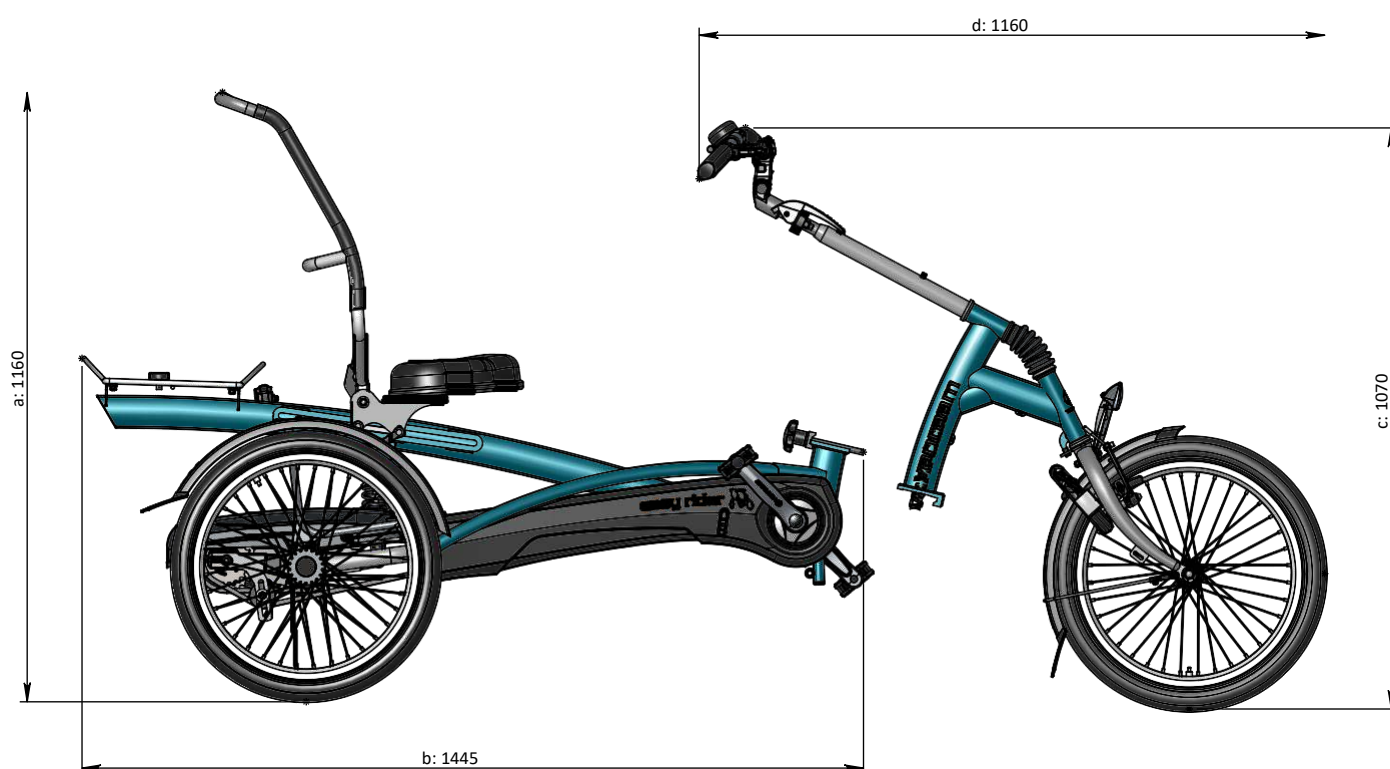

vanraam®
Let's all cycle

Delbar ram

- a = höjd 1160 mm
- b = max. längd 1445 mm
- c = höjd 1070 mm
- d = max. längd 1160mm

för övriga dimensioner se ritning
Easy Rider med ej delbar ram