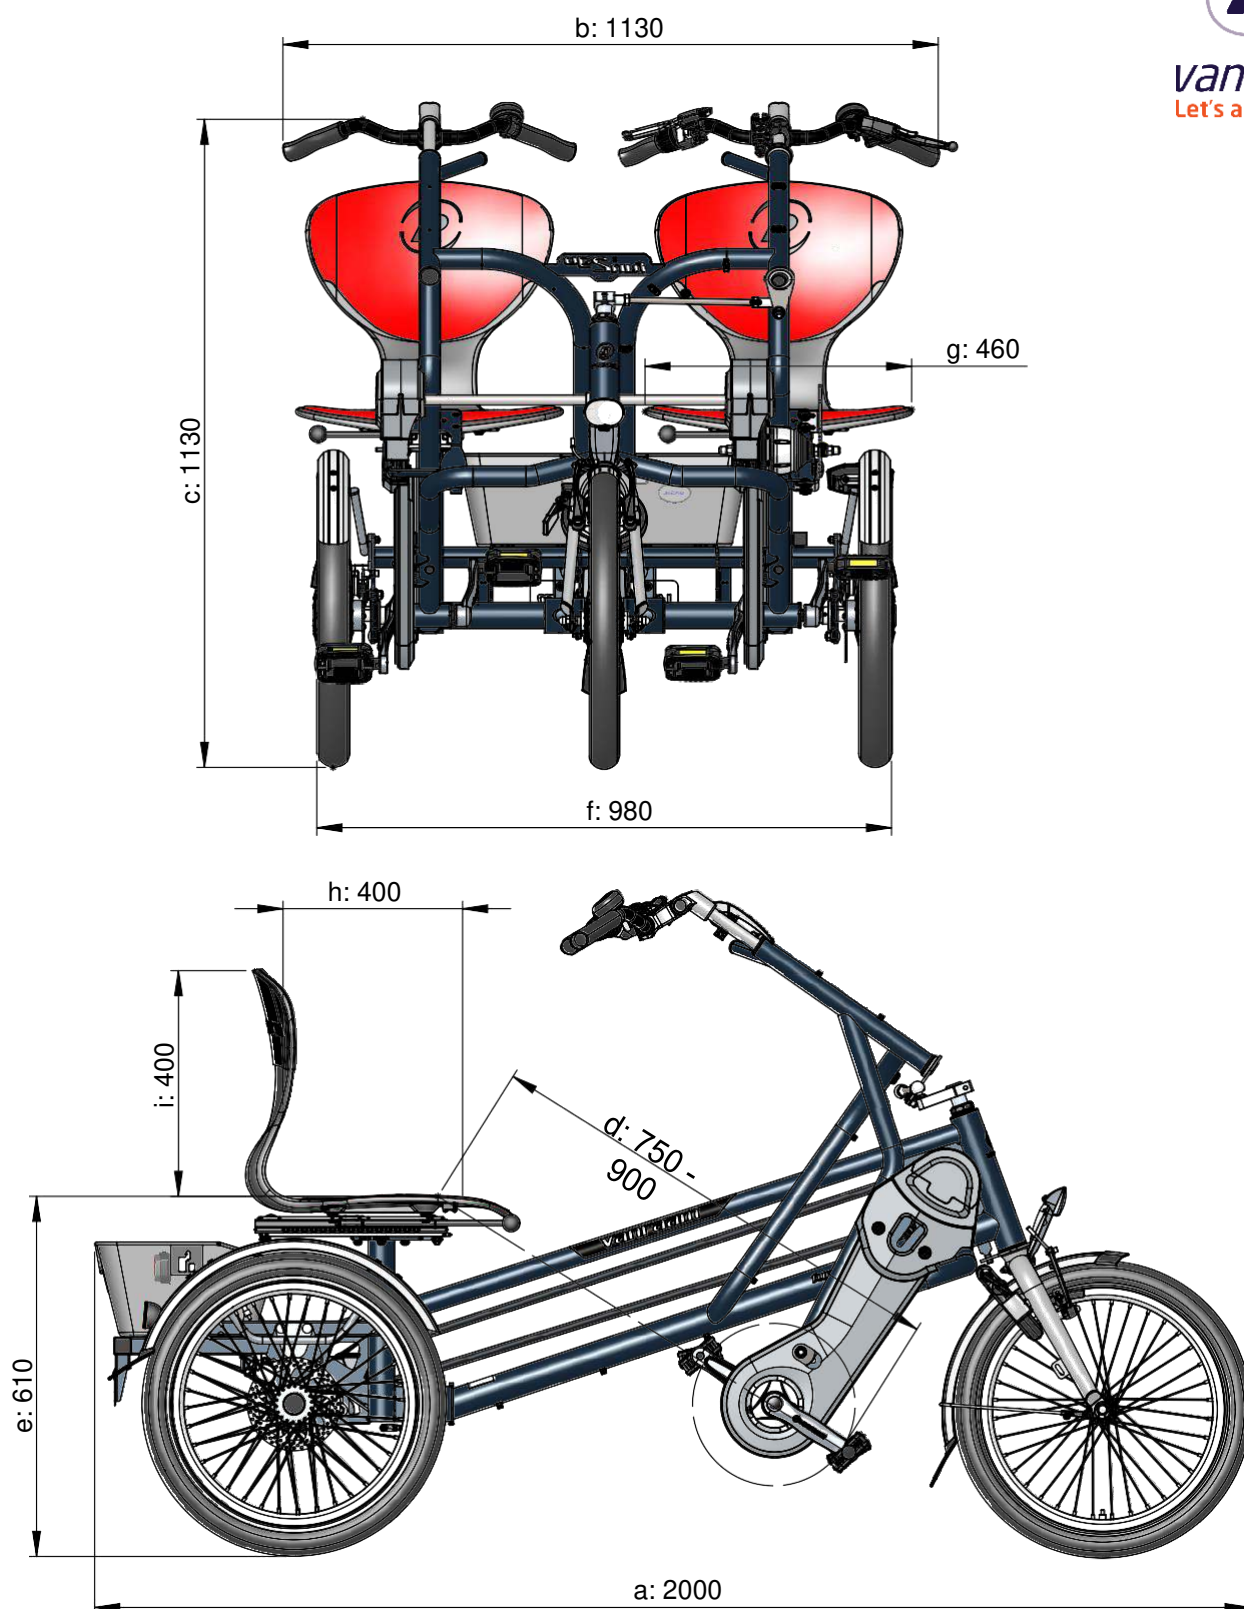

vanraam®
Let's all cycle

Standard ram

a = max längd 2000 mm

b = max bredd 1130 mm (inkl. styre)

c = höjd 1130 mm

d = längd insidan ben 750 mm – 900 mm

e = sitthöjd 610 mm

f = spårbredd 980 mm (exkl. sits och styre)

g = sitsens bredd 460 mm

h = sitsens djup 400 mm

i = sitsens höjd 400 mm