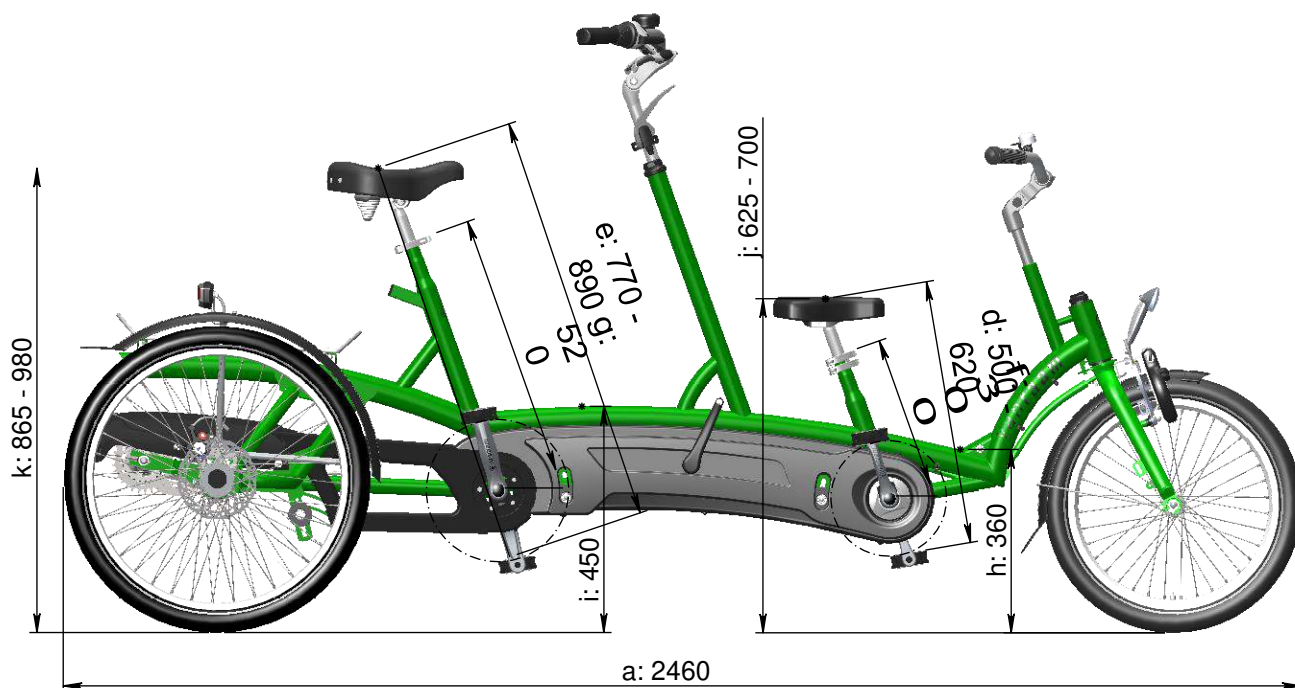

#### Standard ram

a = max. längd 2460 mm  
b = max. bredd 750 mm  
c = höjd 1180 mm  
d = längd insidan ben, barn 500 mm - 620 mm  
(520 mm - 680 mm vid tillval "ryggstöd")  
e = längd insidan ben, förare 770 mm - 890 mm  
f = ramhöjd, barn 300 mm  
g = ramhöjd, förare 520 mm  
h = instegshöjd, barn 360 mm  
i = instegshöjd, förare 450 mm  
j = sitthöjd, barn 625 mm - 700 mm  
k = sitthöjd, förare 865 mm - 980 mm

#### Hög ram fram

d = längd insidan ben 590 mm - 710 mm  
f = ramhöjd 390 mm  
j = sitthöjd 715 mm - 790 mm

#### Låg ram fram

d = längd insidan ben 460 mm - 580 mm  
f = ramhöjd 260 mm  
j = sitthöjd 585 mm - 660 mm

#### Hög ram bak

e = längd insidan ben 860 mm - 980 mm  
g = ramhöjd 610 mm  
k = sitthöjd 955 mm - 1070 mm