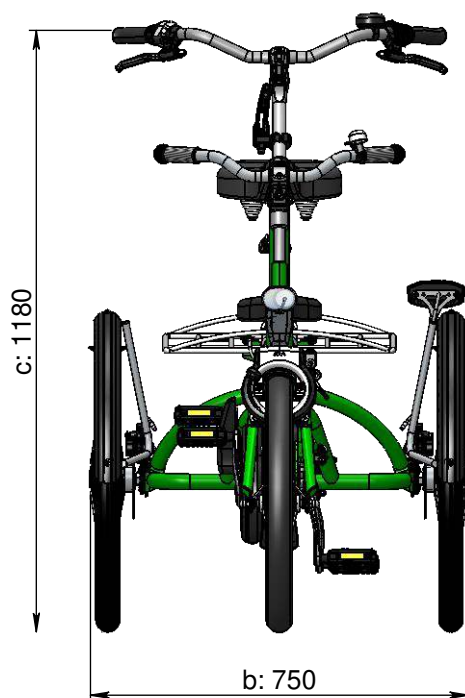

#### Standard ram

a = max. längd 2460 mm  
b = max. bredd 750 mm  
c = höjd 1180 mm  
d = längd insidan ben, barn 500 mm - 620 mm  
(520 mm - 680 mm vid tillval "ryggstöd")  
e = längd insidan ben, förare 770 mm - 890 mm  
f = ramhöjd, barn 300 mm  
g = ramhöjd, förare 520 mm  
h = instegshöjd, barn 360 mm  
i = instegshöjd, förare 450 mm  
j = sitthöjd, barn 625 mm - 700 mm  
k = sitthöjd, förare 865 mm - 980 mm

#### Hög ram fram

d = längd insidan ben 590 mm - 710 mm  
f = ramhöjd 390 mm  
j = sitthöjd 715 mm - 790 mm

#### Låg ram fram

d = längd insidan ben 460 mm - 580 mm  
f = ramhöjd 260 mm  
j = sitthöjd 585 mm - 660 mm

#### Hög ram bak

e = längd insidan ben 860 mm - 980 mm  
g = ramhöjd 610 mm  
k = sitthöjd 955 mm - 1070 mm