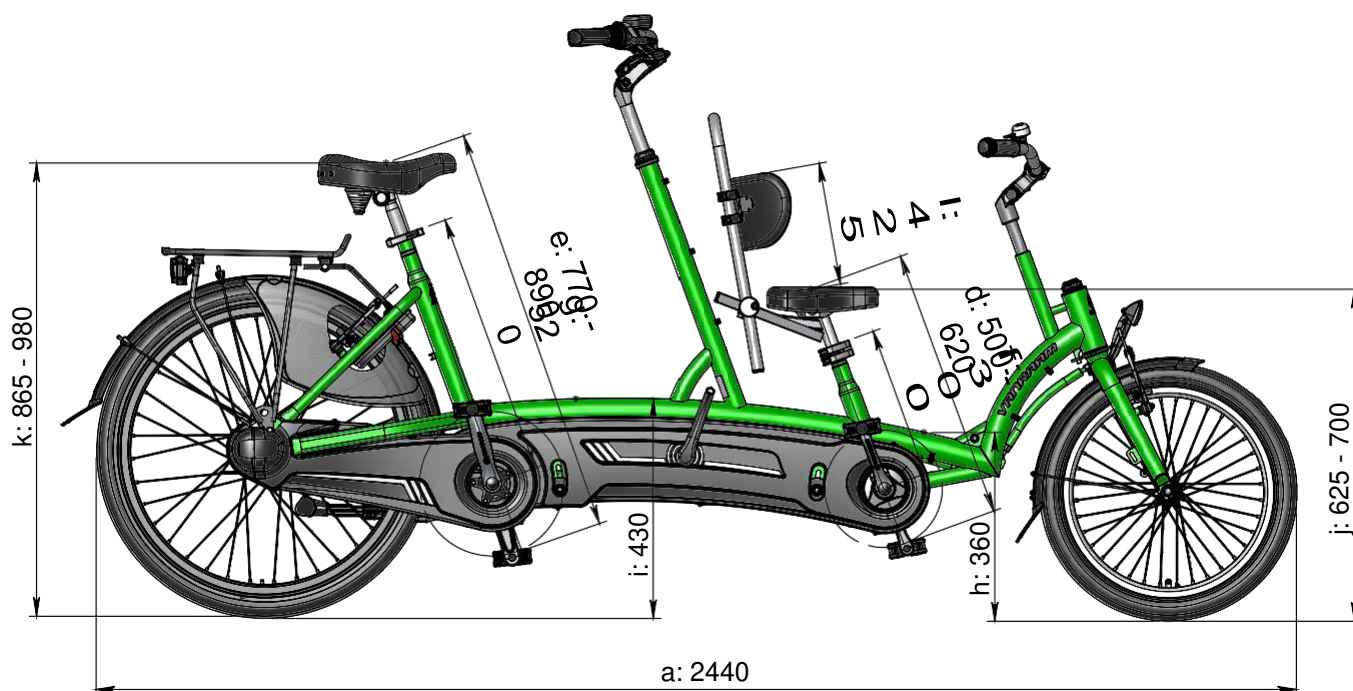

vanraam®
Let's all cycle

Standard ram

a = max. längd 2440 mm
b = max. bredd 660 mm
c = höjd 1180 mm
d = längd insidan ben, barn 500 mm - 620 mm
e = längd insidan ben, förare 770 mm - 890 mm
f = ramhöjd, barn 300 mm
g = ramhöjd förare 520 mm
h = instegshöjd, barn 360 mm
i = instegshöjd, förare 430 mm
j = sitthöjd, barn 625 mm - 700 mm
k = sitthöjd, förare 865 mm - 980 mm
l = max. ryggstödshöjd 425 mm (tillval)

Hög ram fram

d = längd insidan ben 590 mm - 710 mm
f = ramhöjd 390 mm
j = sitthöjd 715 mm - 790 mm

Låg ram fram

d = längd insidan ben 460 mm - 580 mm
f = ramhöjd 260 mm
j = sitthöjd 585 mm - 660 mm

Hög ram bak

e = längd insidan ben 860 mm - 980 mm
g = ramhöjd 610 mm
k = sitthöjd 955 mm - 1070 mm

Låg ram bak

e = längd insidan ben 680 mm - 800 mm
g = ramhöjd 430 mm
k = sitthöjd 775 mm - 890 mm