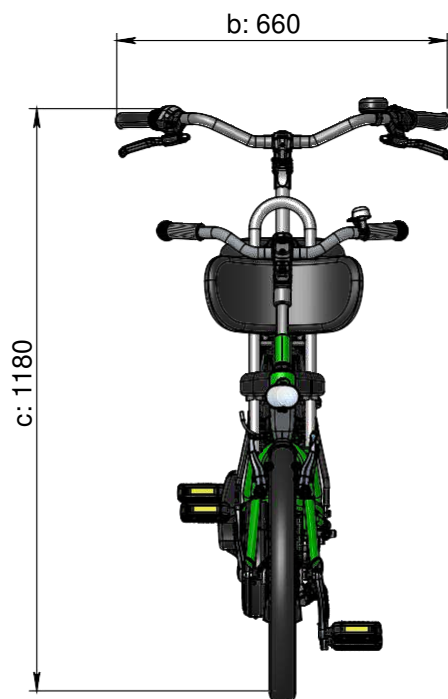

vanraam®
Let's all cycle

Standard ram

a = max. längd 2440 mm
b = max. bredd 660 mm
c = höjd 1180 mm
d = längd insidan ben, barn 500 mm - 620 mm
e = längd insidan ben, förare 770 mm - 890 mm
f = ramhöjd, barn 300 mm
g = ramhöjd förare 520 mm
h = instegshöjd, barn 360 mm
i = instegshöjd, förare 430 mm
j = sitthöjd, barn 625 mm - 700 mm
k = sitthöjd, förare 865 mm - 980 mm
l = max. ryggstödshöjd 425 mm (tillval)

Hög ram fram

d = längd insidan ben 590 mm - 710 mm
f = ramhöjd 390 mm
j = sitthöjd 715 mm - 790 mm

Låg ram fram

d = längd insidan ben 460 mm - 580 mm
f = ramhöjd 260 mm
j = sitthöjd 585 mm - 660 mm

Hög ram bak

e = längd insidan ben 860 mm - 980 mm
g = ramhöjd 610 mm
k = sitthöjd 955 mm - 1070 mm

Låg ram bak

e = längd insidan ben 680 mm - 800 mm
g = ramhöjd 430 mm
k = sitthöjd 775 mm - 890 mm