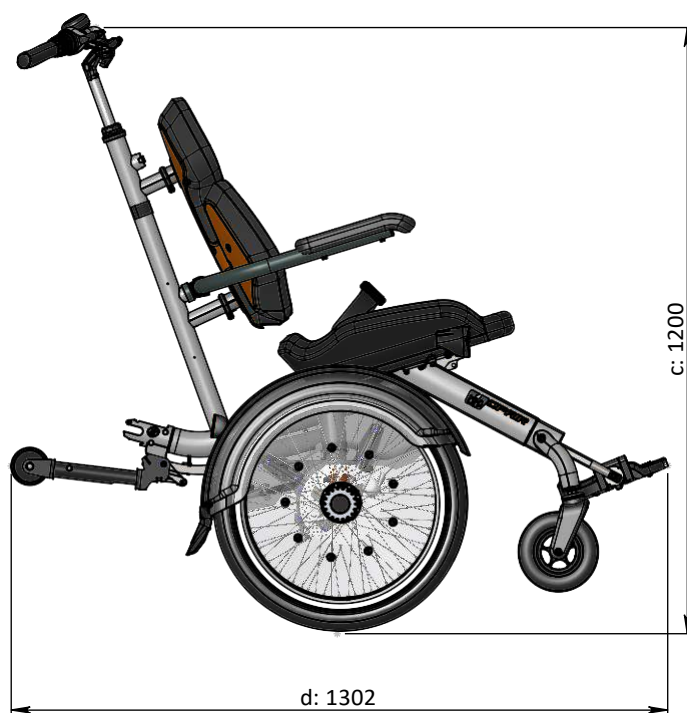

vanraam®  
Let's all cycle

**Delbar ram**

a = höjd 912 mm

b = max. längd 1290mm

c = höjd 1200 mm

d = max. längd 1302 mm

för övriga dimensioner se ritning OPair ej delbar