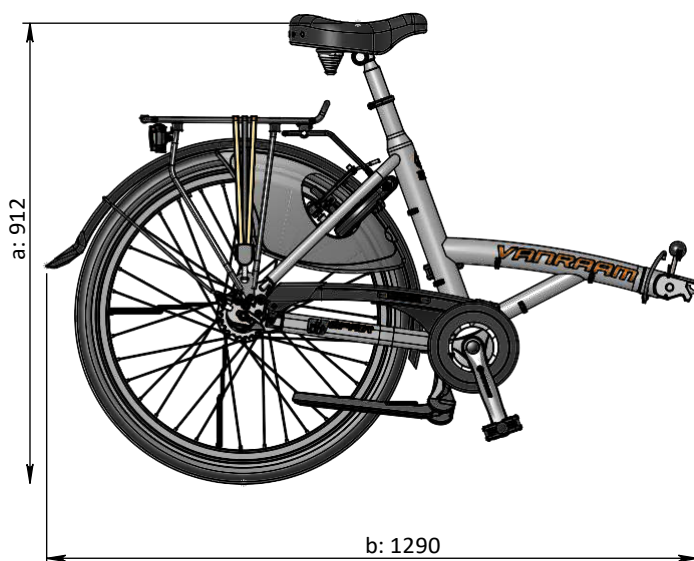

vanraam®  
Let's all cycle

**Delbar ram**

a = höjd 912 mm

b = max. längd 1290mm

c = höjd 1200 mm

d = max. längd 1302 mm

för övriga dimensioner se ritning OPair ej delbar