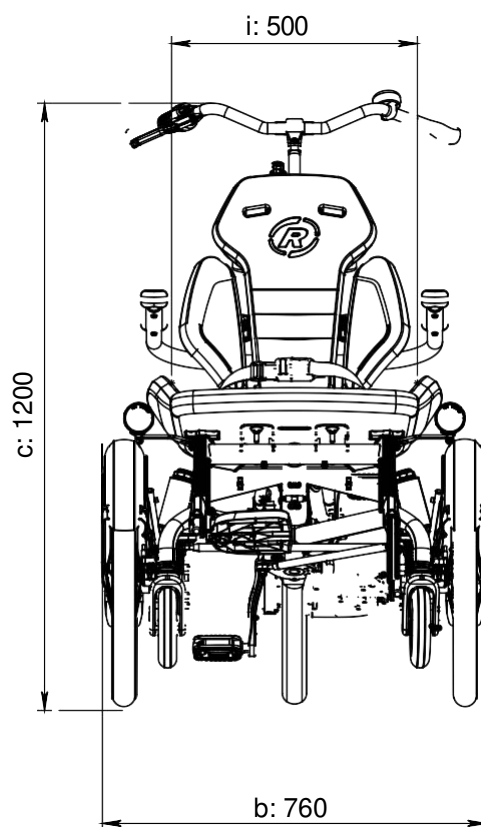

#### Standard ram

a = max. längd 2140 mm  
b = max. bredd 760 mm  
c = höjd 1200 mm  
d = längd insidan ben 800 mm - 950 mm  
e = ramhöjd 520 mm  
f = instegshöjd bak 450 mm  
g = sitsens djup 300 mm - 400 mm  
h = sitsens höjd 600 mm  
i = sitsens bredd 500 mm  
j = benlängd knä-fot 300 mm - 530 mm

Tillval, justerbar sitsbredd  
= 235 mm - 335 mm