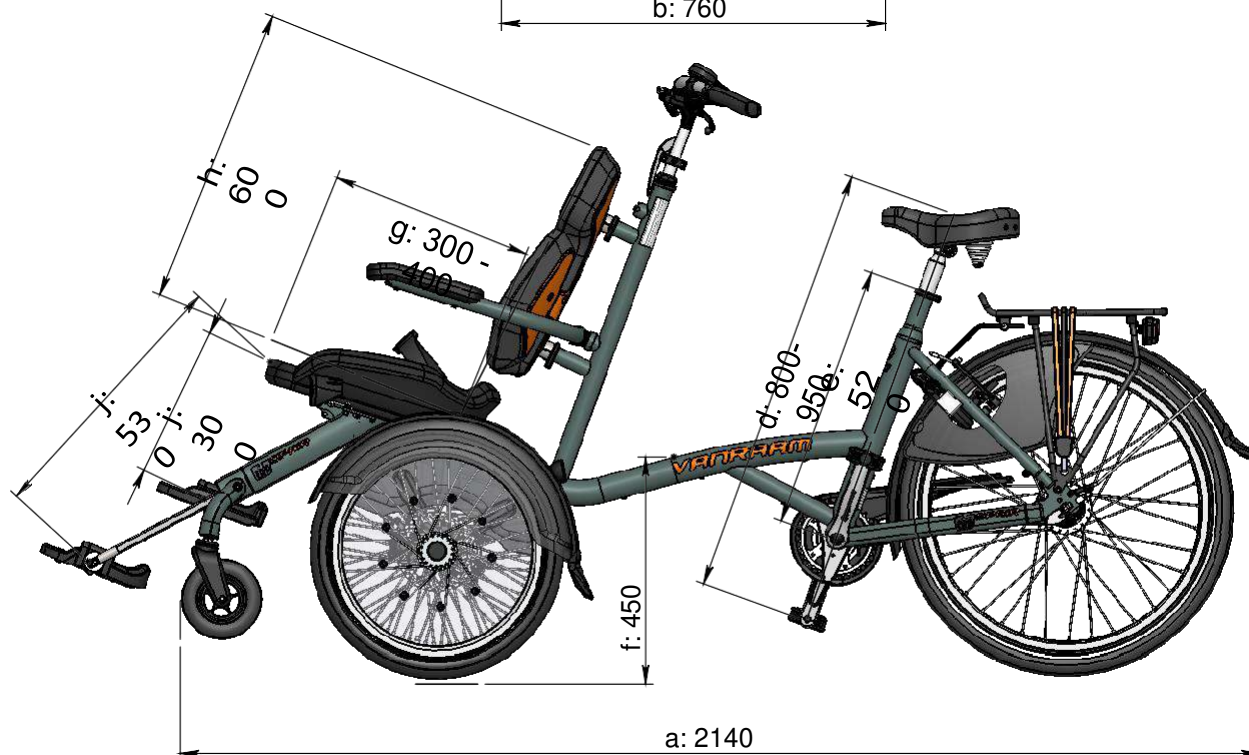

#### Standard ram

a = max. längd 2140 mm  
b = max. bredd 760 mm  
c = höjd 1200 mm  
d = längd insidan ben 800 mm - 950 mm  
e = ramhöjd 520 mm  
f = instegshöjd bak 450 mm  
g = sitsens djup 300 mm - 400 mm  
h = sitsens höjd 600 mm  
i = sitsens bredd 500 mm  
j = benlängd knä-fot 300 mm - 530 mm

Tillval, justerbar sitsbredd  
= 235 mm - 335 mm