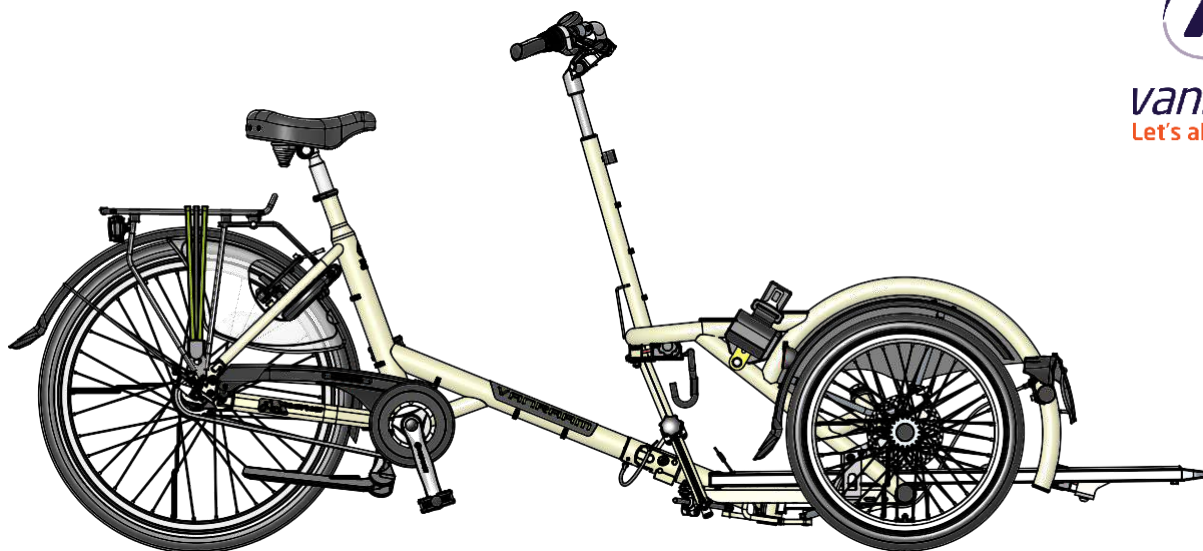

vanraam®
Let's all cycle

Delbar ram

- a = höjd 919 mm
- b = max. längd 1400 mm
- c = höjd 1128 mm
- d = max. längd 1475 mm

För övriga dimensioner se ritning VeloPlus ej delbar