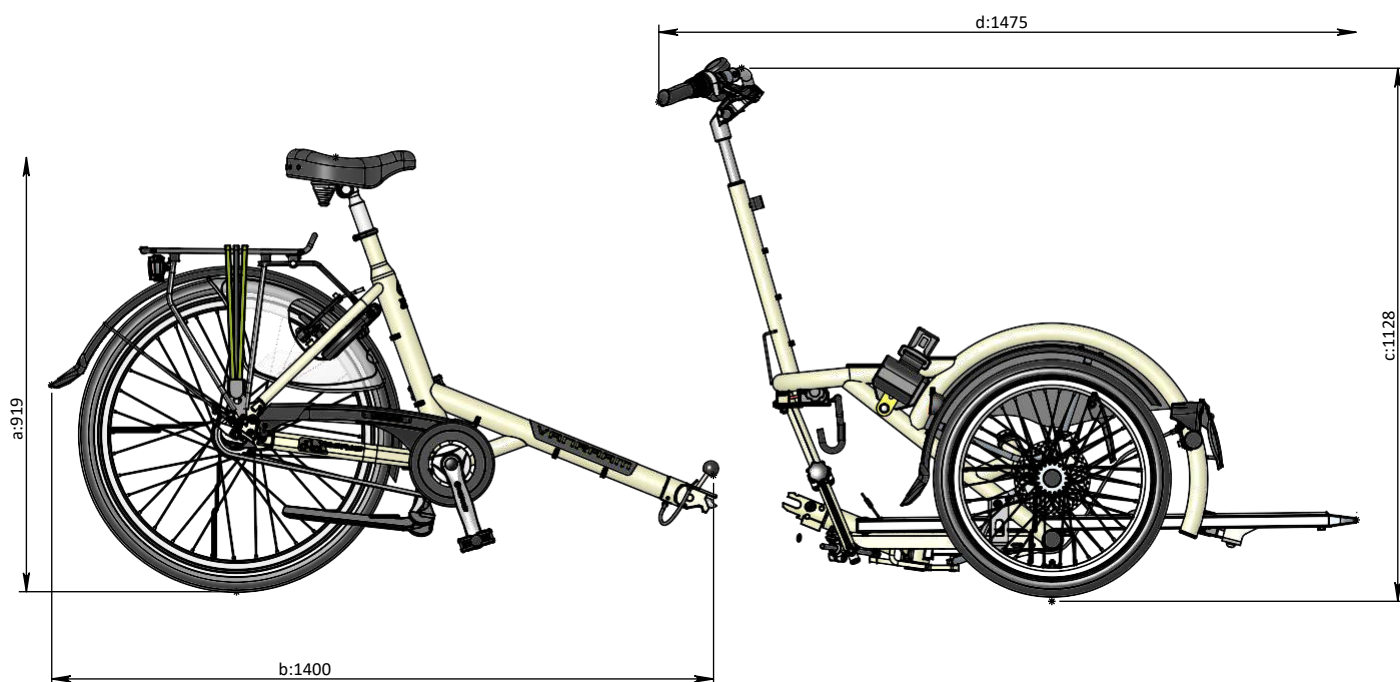

vanraam®
Let's all cycle

Delbar ram

- a = höjd 919 mm
- b = max. längd 1400 mm
- c = höjd 1128 mm
- d = max. längd 1475 mm

För övriga dimensioner se ritning VeloPlus ej delbar