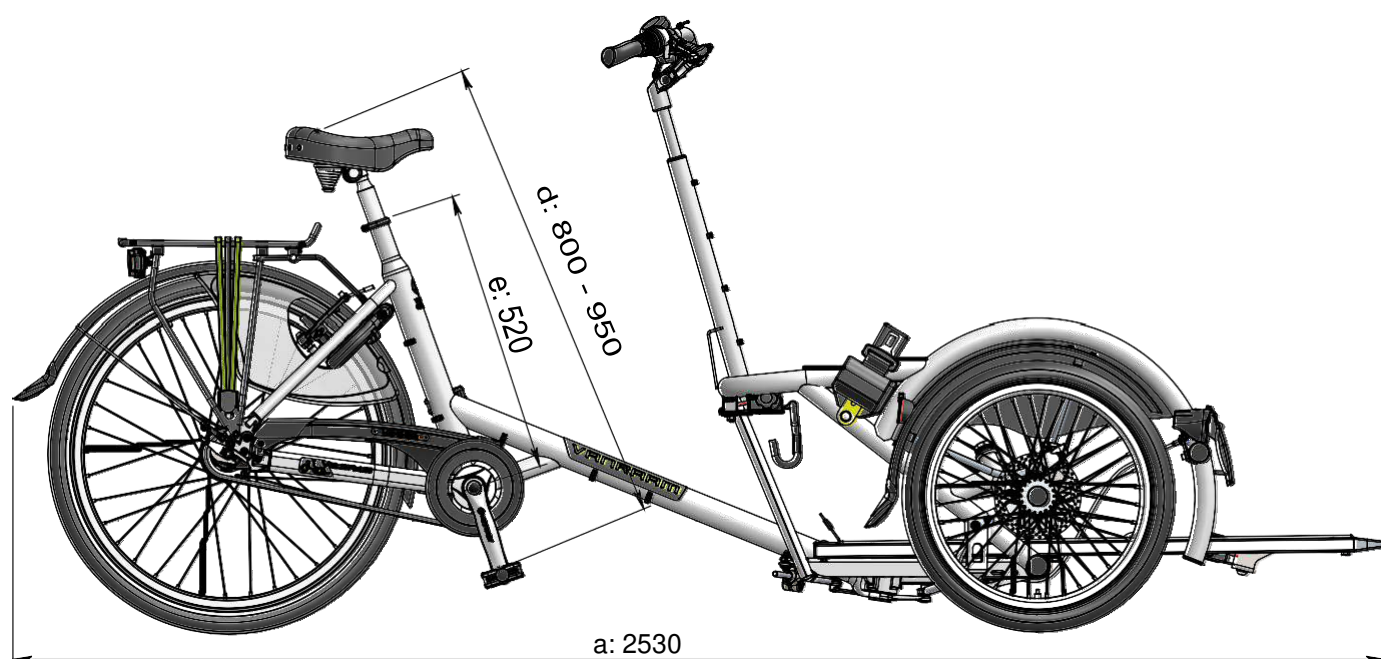

vanraam®
Let's all cycle

Standard ram

a = längd 2530 mm

b = bredd: 1100 mm

c = höjd: 1140 mm

d = längd insidan ben: 800 mm - 950 mm

e = ramhöjd: 520 mm

f = spårbredd rullstol: 200 mm - 720 mm