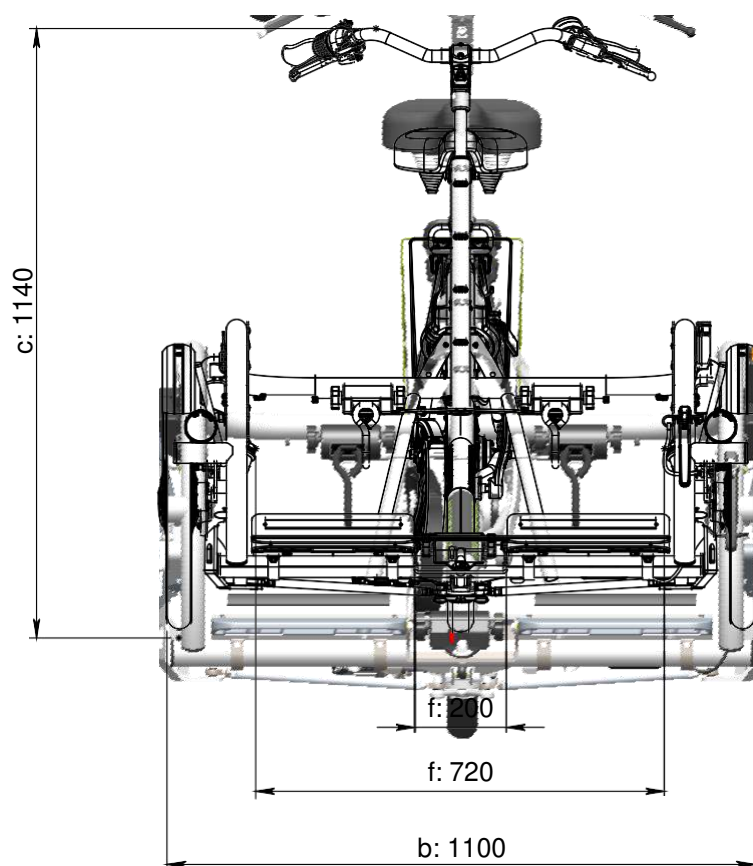

vanraam®
Let's all cycle

Standard ram

a = längd 2530 mm

b = bredd: 1100 mm

c = höjd: 1140 mm

d = längd insidan ben: 800 mm - 950 mm

e = ramhöjd: 520 mm

f = spårbredd rullstol: 200 mm - 720 mm