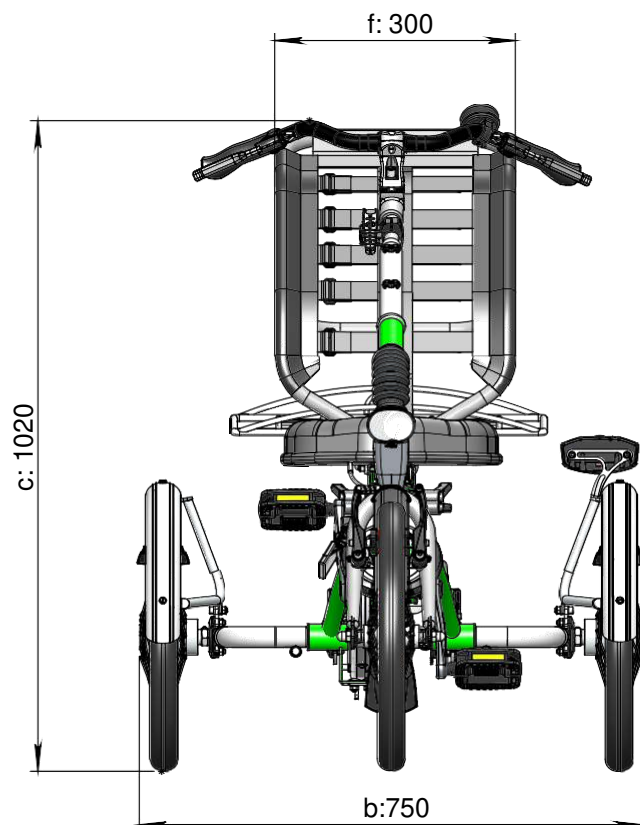

vanraam®
Let's all cycle

Standard ram

a = max längd 1750 mm

b = max bredd 750 mm

c = höjd 1020 mm

d = längd insidan ben 470 - 730 mm

e = sitthöjd 480 mm - 550 mm

f = sittsbredd 300 mm

g = sittedjup 190 mm

h = ryggstödshöjd 560 mm

i = instegshöjd 350 mm