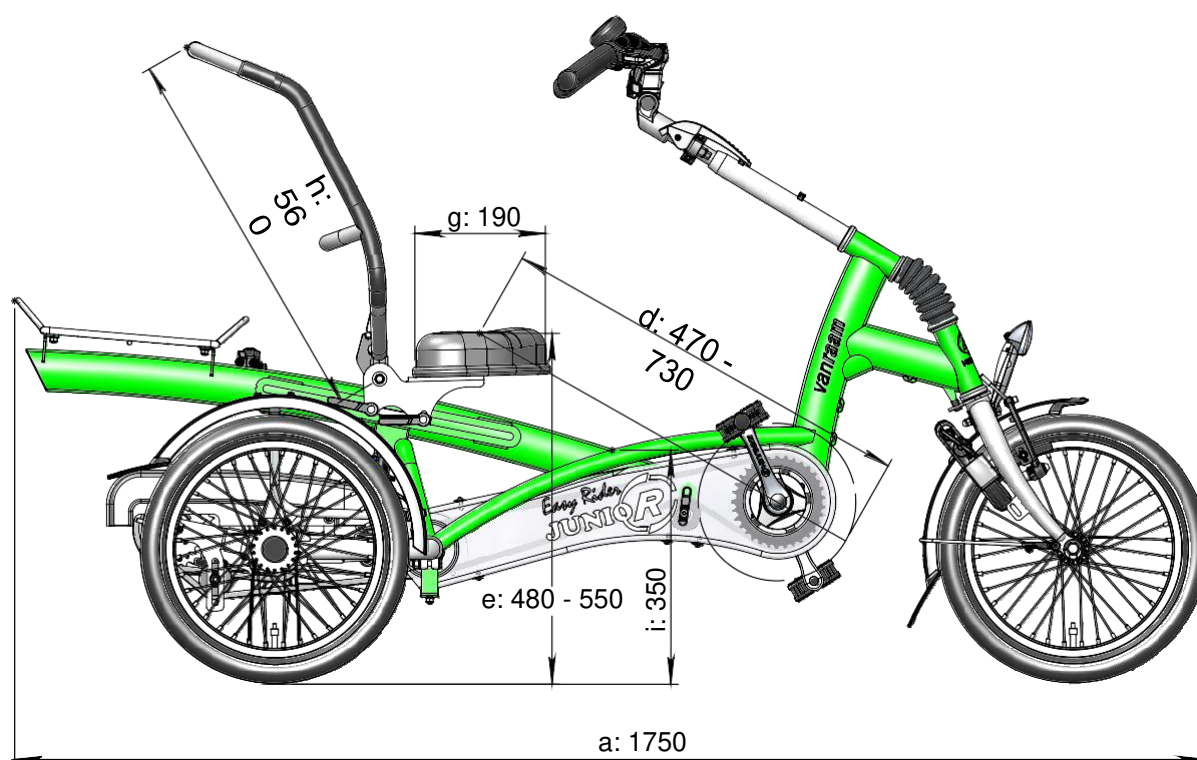

vanraam®
Let's all cycle

Standard ram

a = max längd 1750 mm

b = max bredd 750 mm

c = höjd 1020 mm

d = längd insidan ben 470 - 730 mm

e = sitthöjd 480 mm - 550 mm

f = sittsbredd 300 mm

g = sittedjup 190 mm

h = ryggstödshöjd 560 mm

i = instegshöjd 350 mm