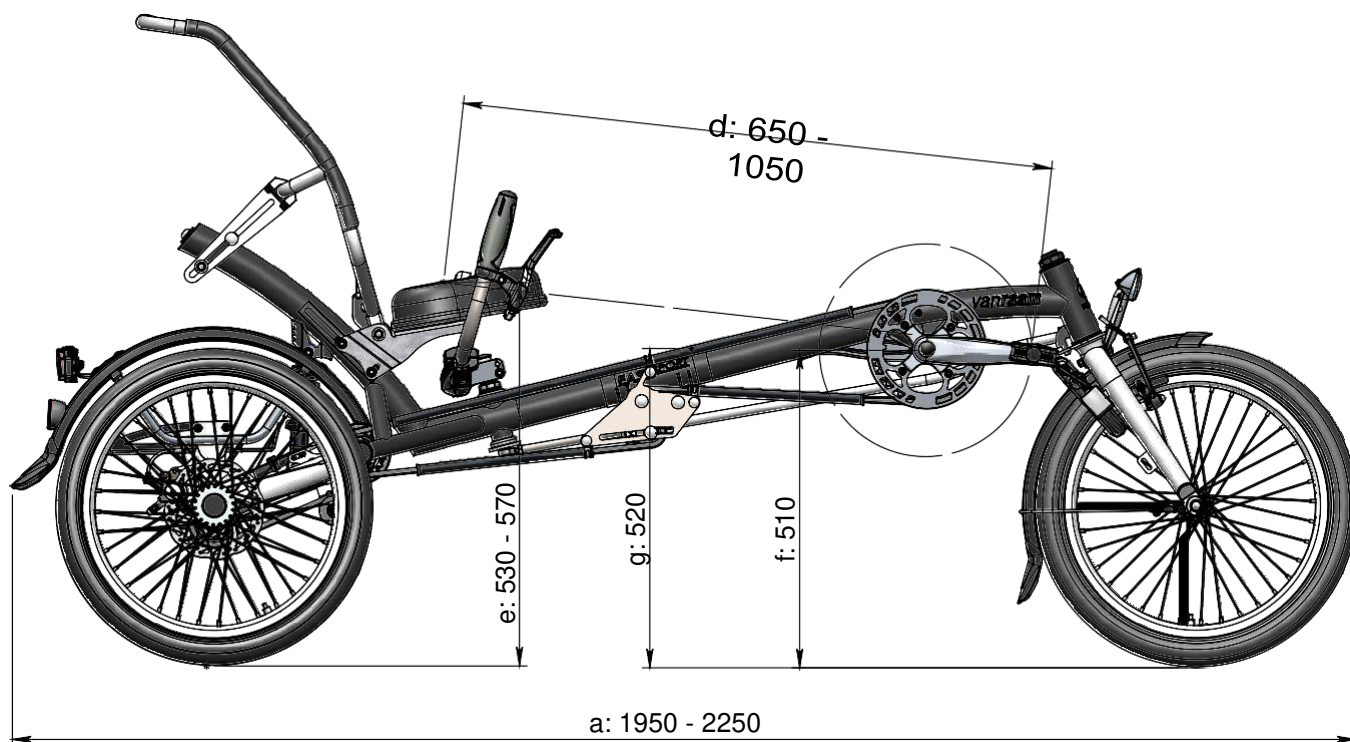

vanraam®
Let's all cycle

Standard ram

a = max längd 1950 mm - 2250 mm

b = max bredd 800 mm

c = höjd 1040 mm

d = längd insidan ben 650 mm - 1050 mm

e = sitthöjd 530 mm - 570 mm

f = navhöjd 510 mm

g = instegshöjd 520 mm