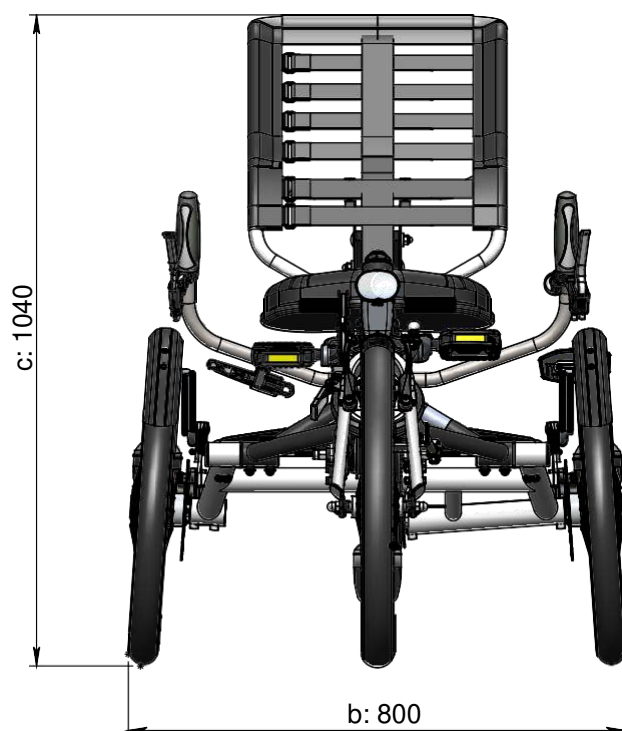

vanraam®
Let's all cycle

Standard ram

a = max längd 1950 mm - 2250 mm

b = max bredd 800 mm

c = höjd 1040 mm

d = längd insidan ben 650 mm - 1050 mm

e = sitthöjd 530 mm - 570 mm

f = navhöjd 510 mm

g = instegshöjd 520 mm