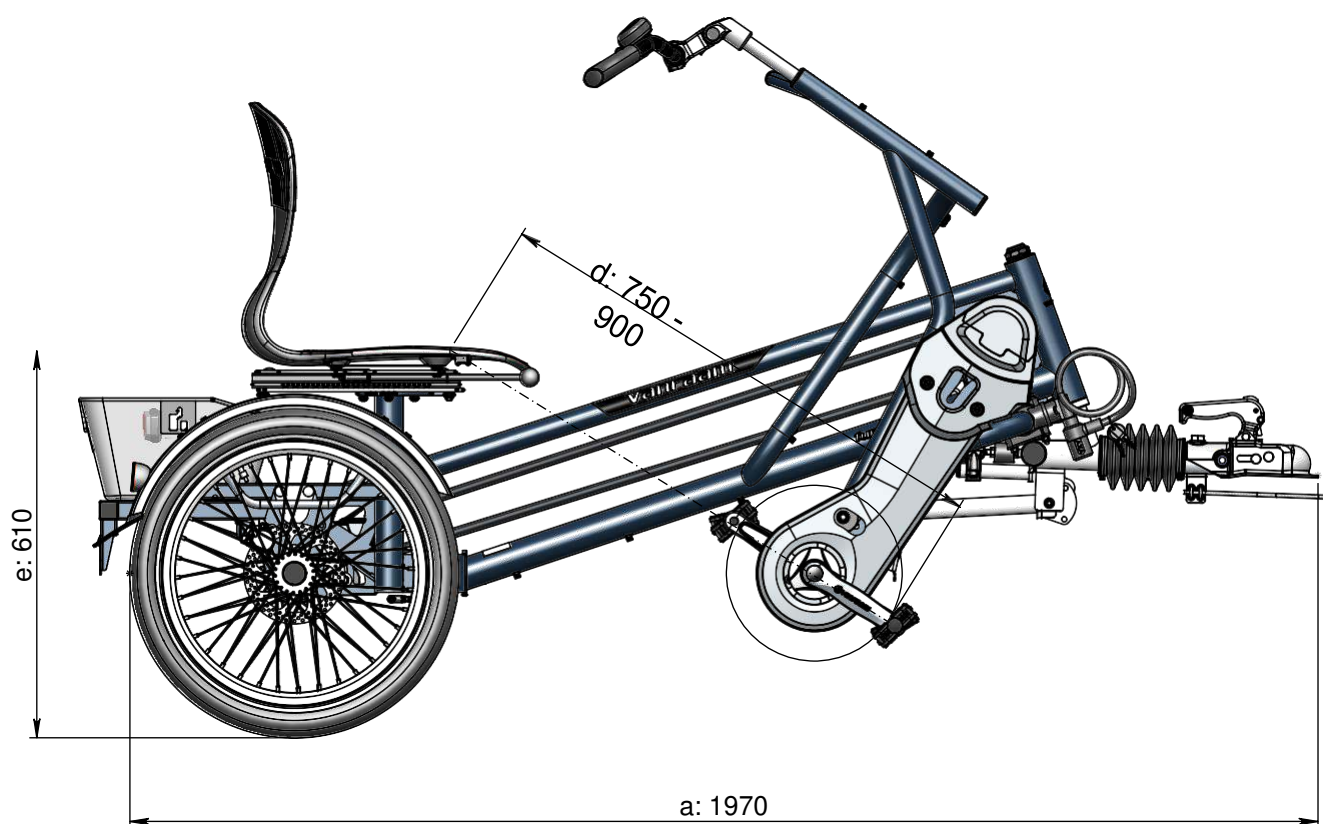

vanraam®
Let's all cycle

Standard ram

a = längd 1970 mm

b = bredd 1130 mm (inkl. styren)

c = höjd 1130 mm

d = längd insidan ben 750 mm - 900 mm

e = sitthöjd 610 mm

f = spårbredd 980 mm (exkl. sitsar och styren)