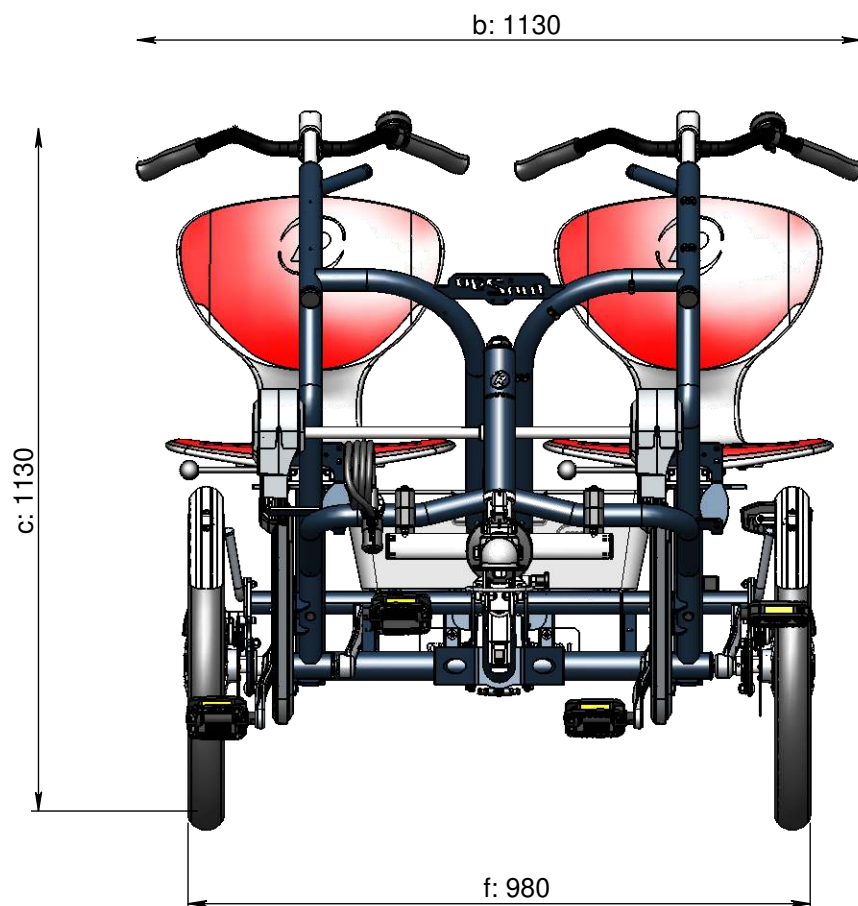

vanraam®
Let's all cycle

Standard ram

a = längd 1970 mm

b = bredd 1130 mm (inkl. styren)

c = höjd 1130 mm

d = längd insidan ben 750 mm - 900 mm

e = sitthöjd 610 mm

f = spårbredd 980 mm (exkl. sitsar och styren)