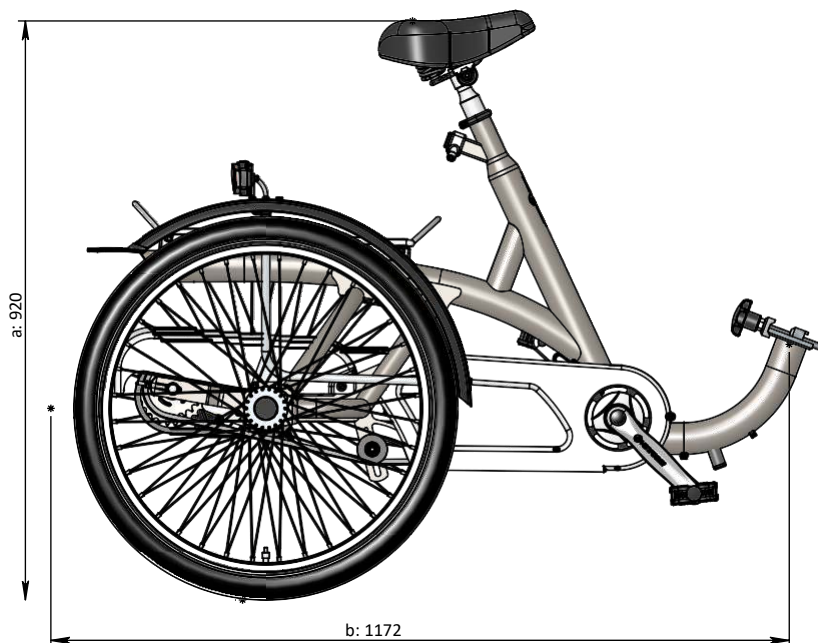

vanraam®
Let's all cycle

Delbar ram

a = höjd 920 mm
b = max längd 1172 mm
c = höjd 1080 mm
d = max längd 752 mm

För övriga dimensioner se ritning Midi ej-delbar