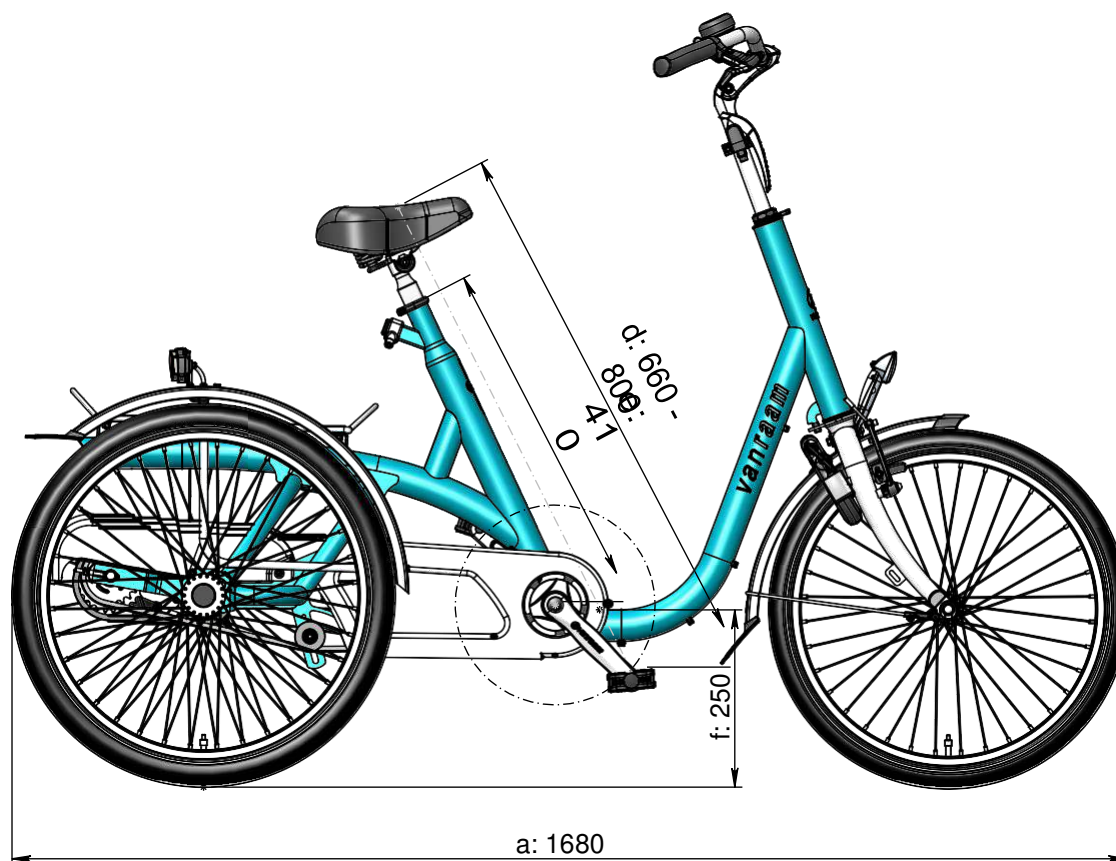

vanraam®
Let's all cycle

Standard ram

a = max lengte 1680 mm
b = max bredd 750 mm
c = höjd 1080 mm
d = längd insidan ben 660 mm - 800 mm
e = ramhöjd 410 mm
f = instegshöjd 250 mm

Sänkt ram

a = max lengte 1680 mm
b = max bredd 750 mm
c = höjd 1080 mm
d = längd insidan ben 570 mm - 710 mm
e = ramhöjd 310 mm
f = instegshöjd 250 mm

Förhöjd ram

a = max lengte 1680 mm
b = max bredd 750 mm
c = höjd 1180 mm
d = längd insidan ben 750 mm - 890 mm
e = ramhöjd 490 mm
f = instegshöjd 250 mm