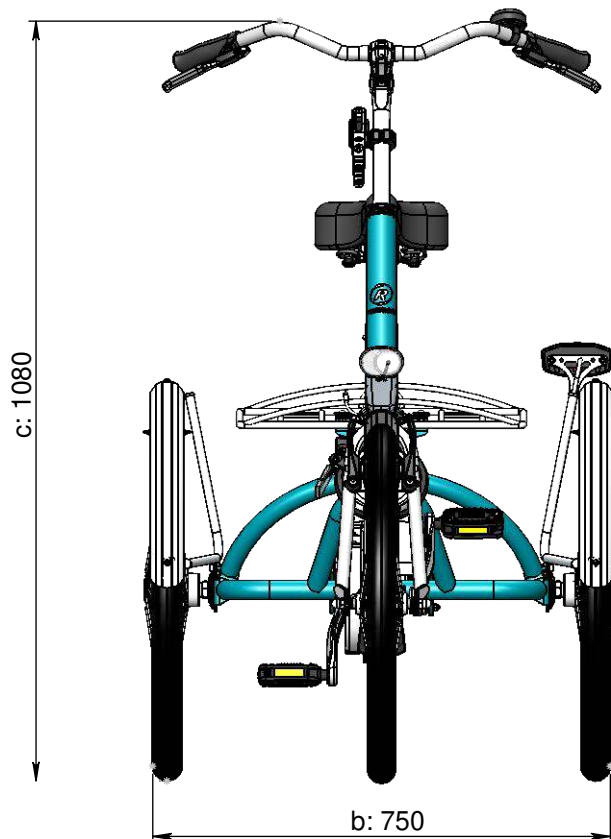

vanraam®
Let's all cycle

Standard ram

a = max lengte 1680 mm
b = max bredd 750 mm
c = höjd 1080 mm
d = längd insidan ben 660 mm - 800 mm
e = ramhöjd 410 mm
f = instegshöjd 250 mm

Sänkt ram

a = max lengte 1680 mm
b = max bredd 750 mm
c = höjd 1080 mm
d = längd insidan ben 570 mm - 710 mm
e = ramhöjd 310 mm
f = instegshöjd 250 mm

Förhöjd ram

a = max lengte 1680 mm
b = max bredd 750 mm
c = höjd 1180 mm
d = längd insidan ben 750 mm - 890 mm
e = ramhöjd 490 mm
f = instegshöjd 250 mm