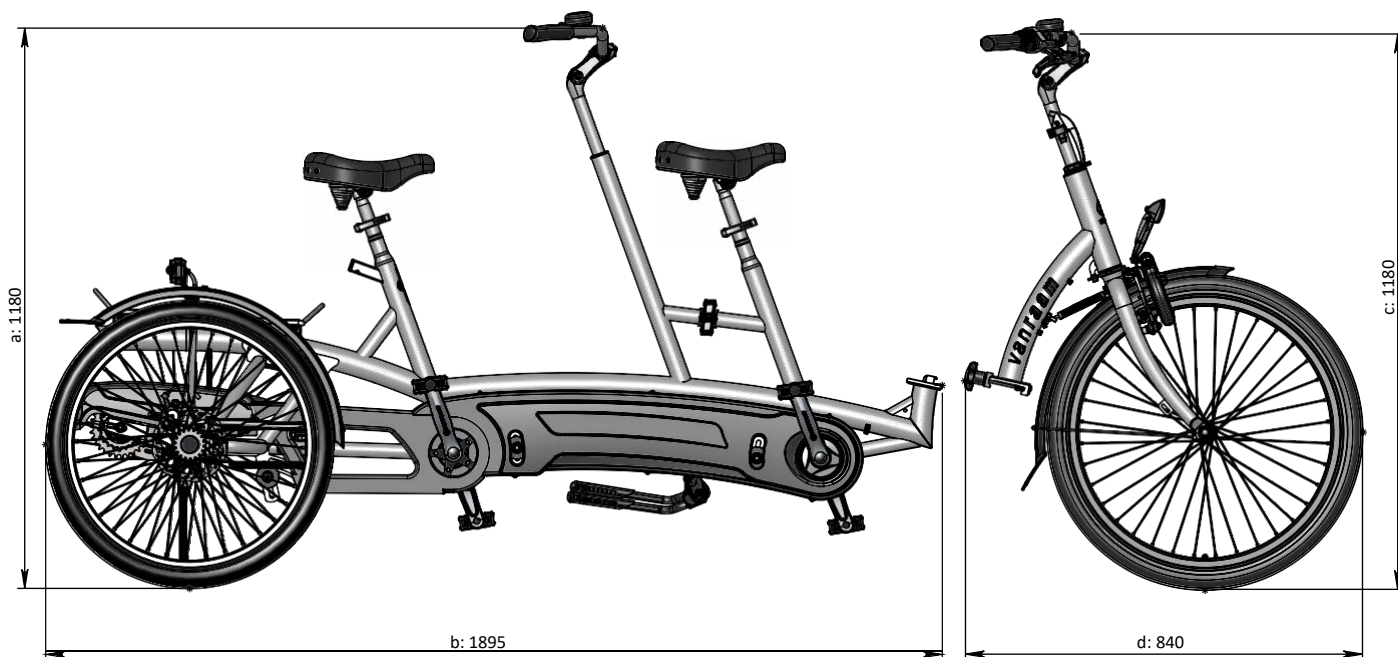

vanraam®  
Let's all cycle

### Delbar ram

a = höjd 1180 mm

b = max längd 1985 mm

c = höjd 1180 mm

d = max längd 840 mm

För övriga dimensioner, se ritning Twinny ej-delbar