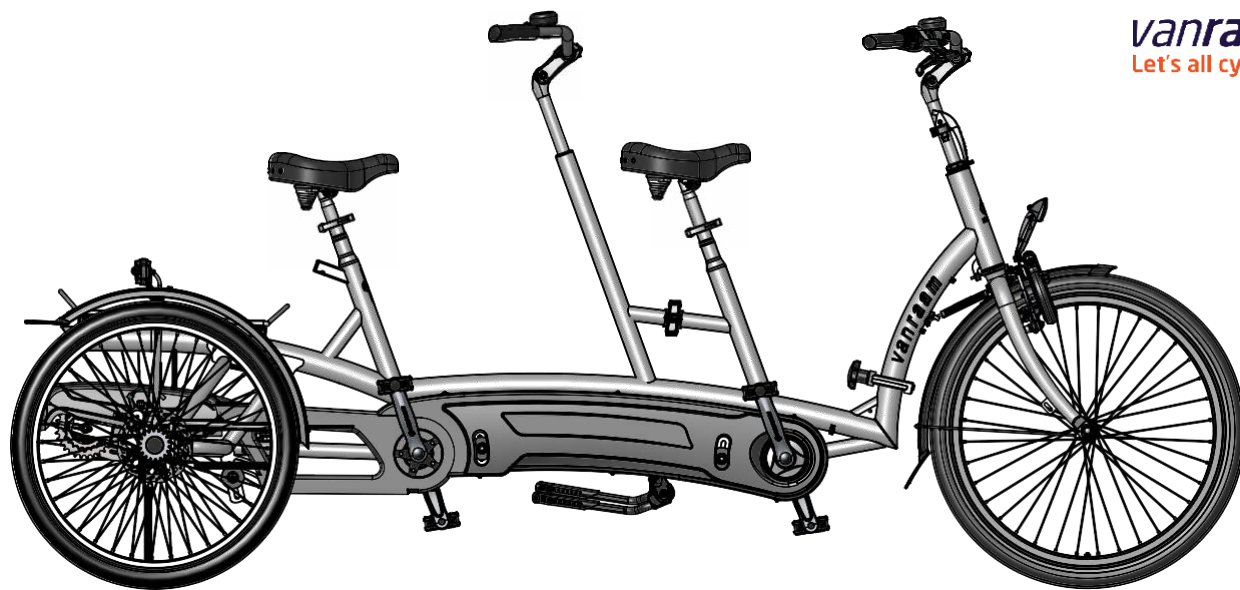

vanraam®  
Let's all cycle

### Delbar ram

a = höjd 1180 mm

b = max längd 1985 mm

c = höjd 1180 mm

d = max längd 840 mm

För övriga dimensioner, se ritning Twinny ej-delbar