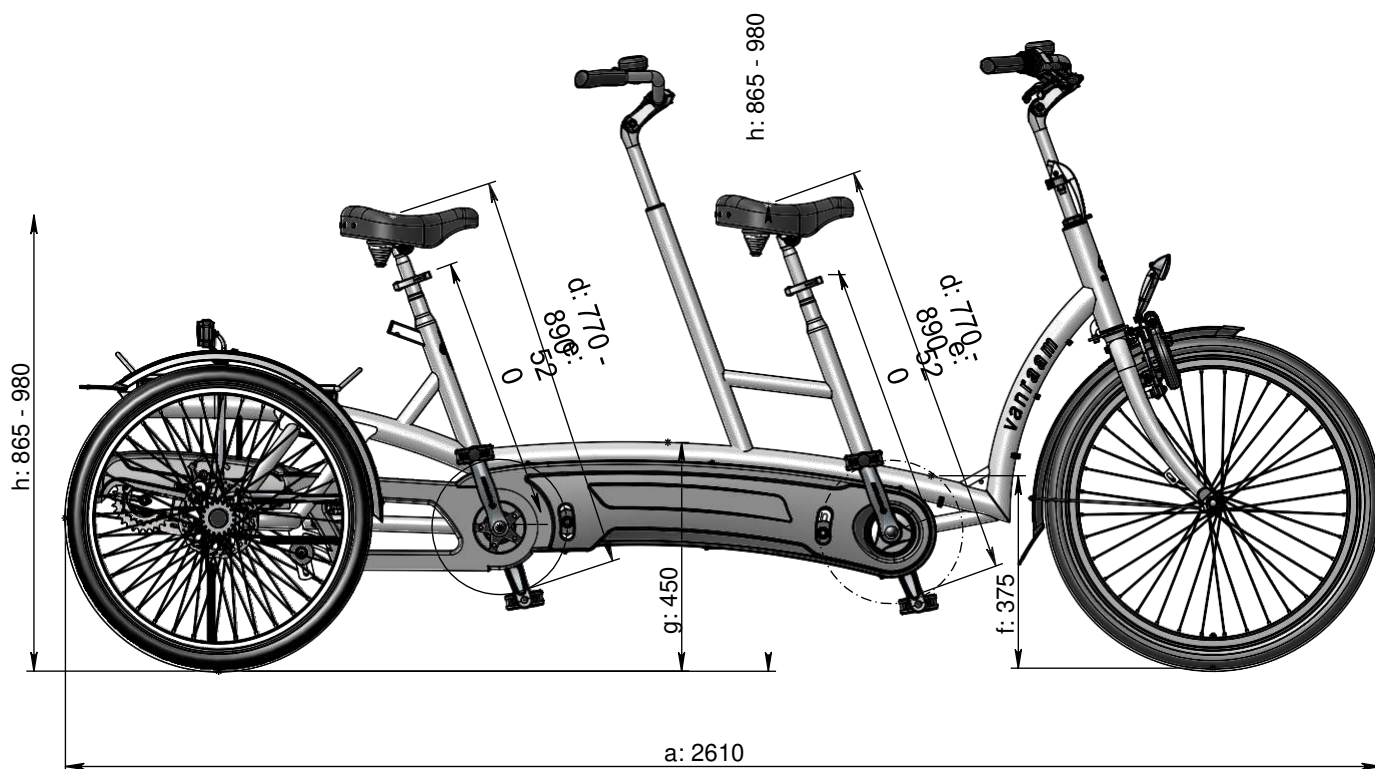

#### Standard ram

a = max längd 2610 mm  
b = max bredd 750 mm  
c = höjd 1180 mm  
d = längd insidan ben 770 mm - 890 mm  
e = ramhöjd 520 mm  
f = instegshöjd fram 375 mm  
g = instegshöjd bak 450 mm  
h = sitthöjd 865 mm - 980 mm

#### Förhöjd ram fram

d = längd insidan ben 860 mm - 980 mm  
e = ramhöjd 610 mm  
h = sitthöjd fram 955 mm - 1070 mm

#### Sänkt ram fram

d = längd insidan ben 680 mm - 800 mm  
e = ramhöjd 430 mm  
h = sitthöjd fram 775 mm - 890 mm

#### Förhöjd ram bak

d = längd insidan ben 860 mm - 980 mm  
e = ramhöjd 610 mm  
h = sitthöjd bak 955 mm - 1070 mm