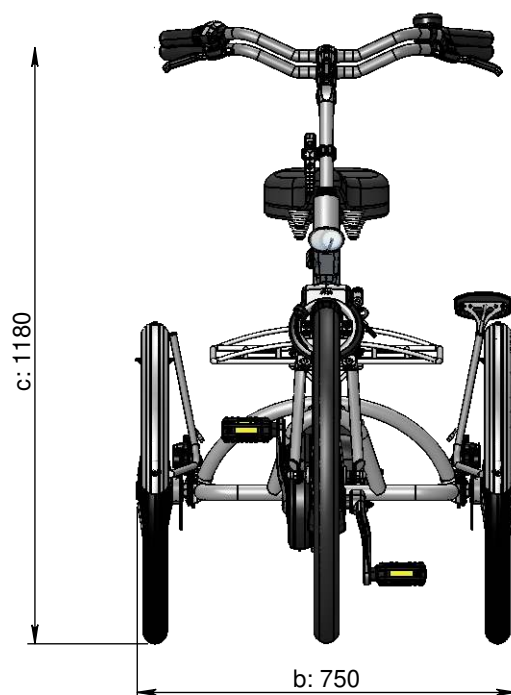

#### Standard ram

a = max längd 2610 mm  
b = max bredd 750 mm  
c = höjd 1180 mm  
d = längd insidan ben 770 mm - 890 mm  
e = ramhöjd 520 mm  
f = instegshöjd fram 375 mm  
g = instegshöjd bak 450 mm  
h = sitthöjd 865 mm - 980 mm

#### Förhöjd ram fram

d = längd insidan ben 860 mm - 980 mm  
e = ramhöjd 610 mm  
h = sitthöjd fram 955 mm - 1070 mm

#### Sänkt ram fram

d = längd insidan ben 680 mm - 800 mm  
e = ramhöjd 430 mm  
h = sitthöjd fram 775 mm - 890 mm

#### Förhöjd ram bak

d = längd insidan ben 860 mm - 980 mm  
e = ramhöjd 610 mm  
h = sitthöjd bak 955 mm - 1070 mm