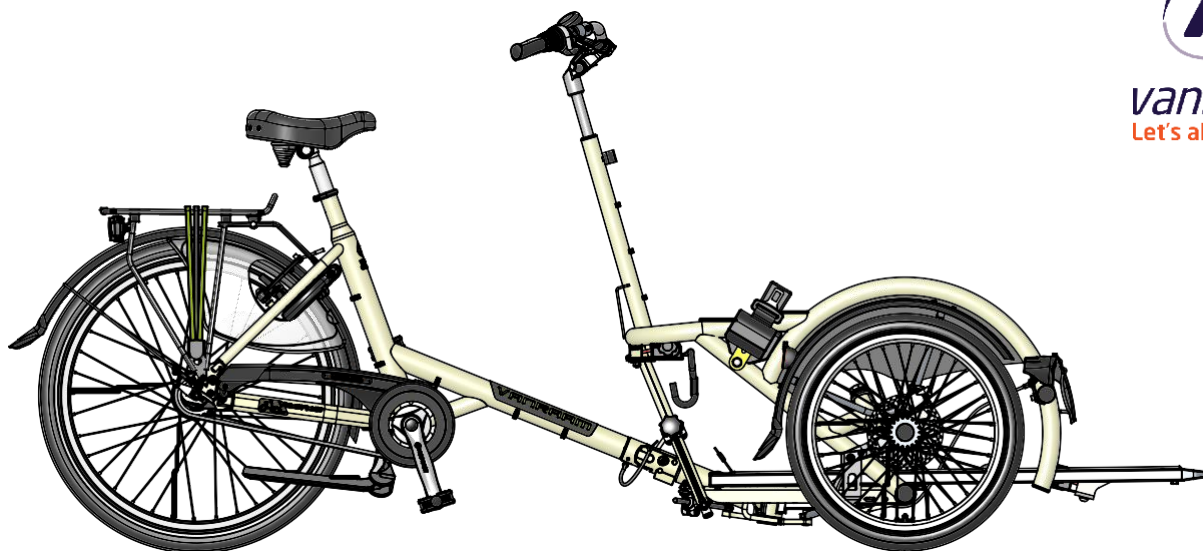

vanraam®  
Let's all cycle

#### Delbar ram

- a = höjd 919 mm
- b = max. längd 1400 mm
- c = höjd 1128 mm
- d = max. längd 1475 mm

För övriga dimensioner se ritning VeloPlus ej delbar