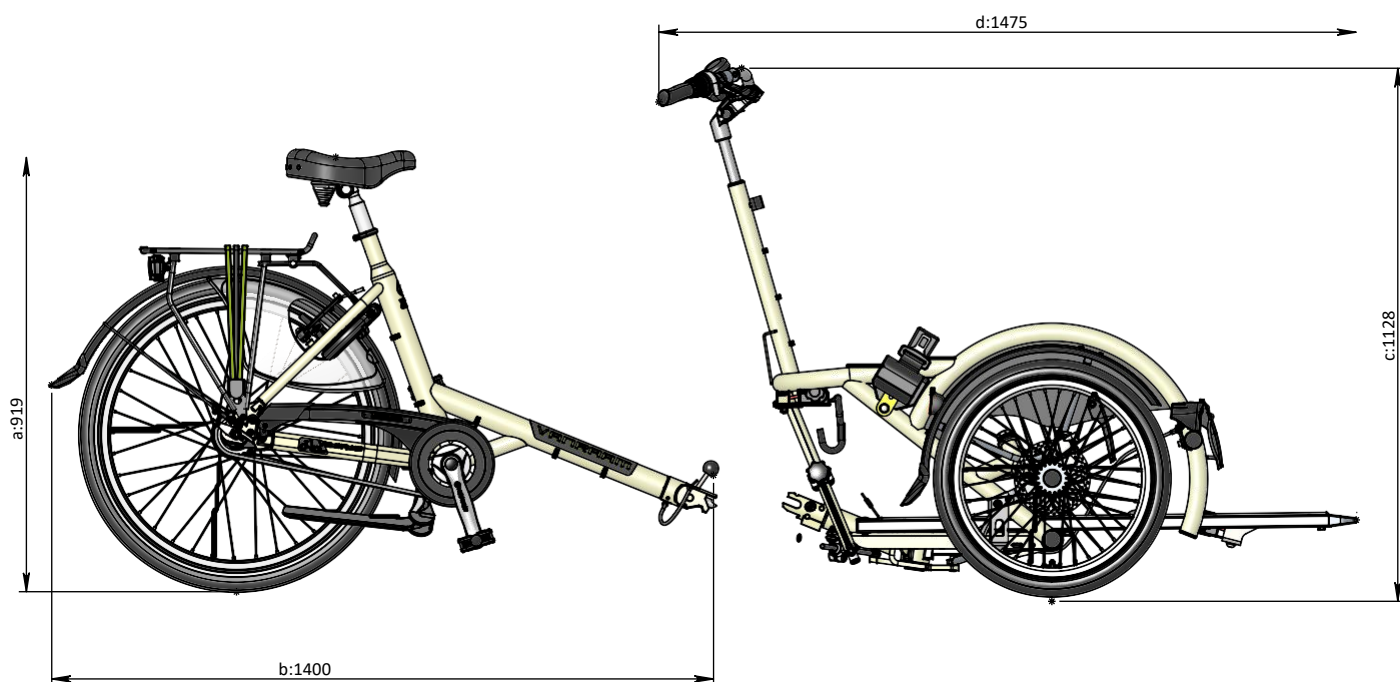

#### Delbar ram

- a = höjd 919 mm
- b = max. längd 1400 mm
- c = höjd 1128 mm
- d = max. längd 1475 mm

För övriga dimensioner se ritning VeloPlus ej delbar