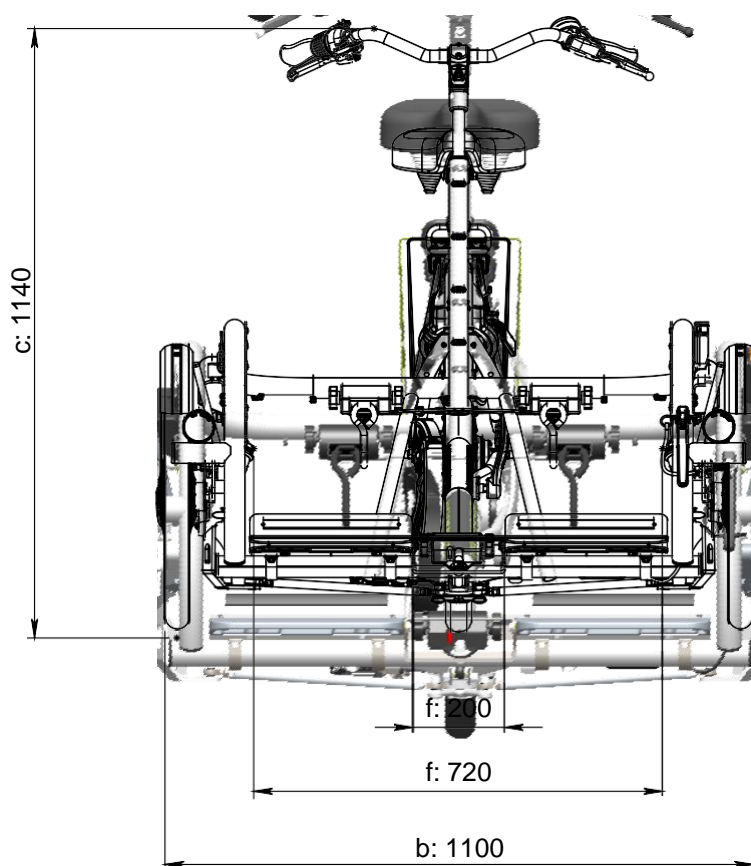

vanraam®
Let's all cycle

Standard ram

a = längd 2530 mm

b = bredd: 1100 mm

c = höjd: 1140 mm

d = längd insidan ben: 800 mm - 950 mm

e = ramhöjd: 520 mm

f = spårbredd rullstol: 200 mm - 720 mm