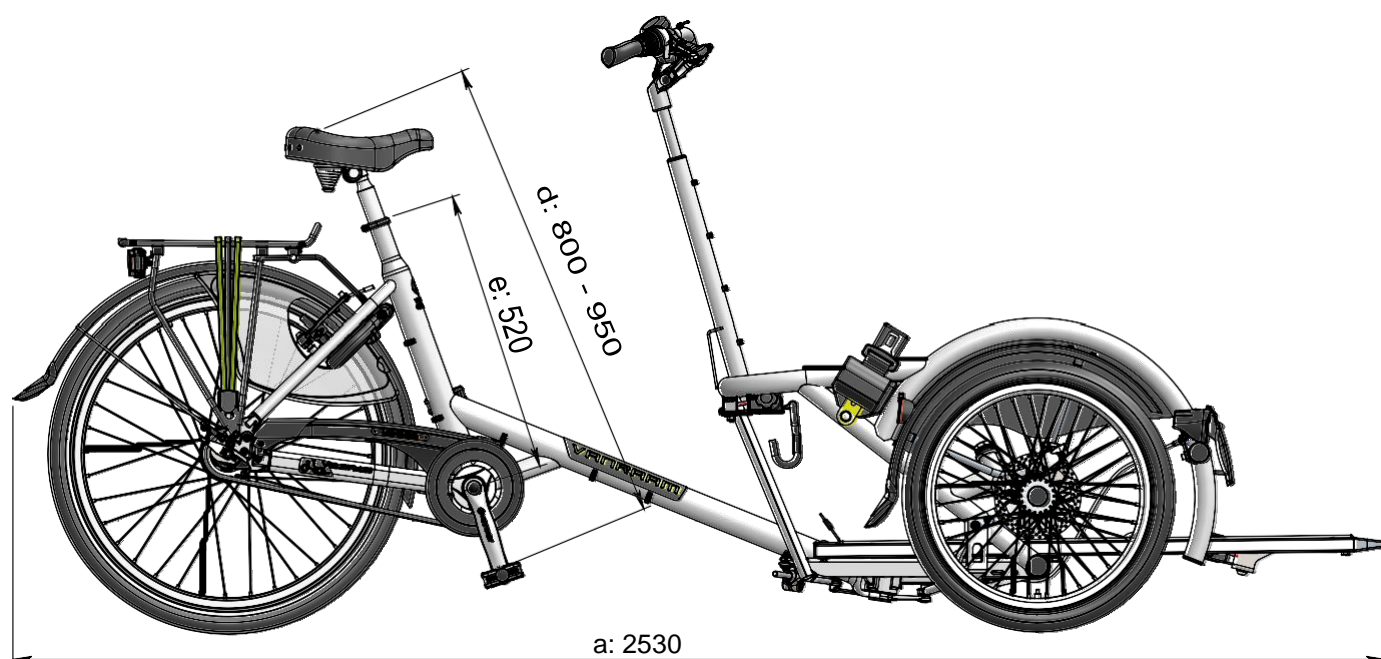

vanraam®
Let's all cycle

Standard ram

a = längd 2530 mm

b = bredd: 1100 mm

c = höjd: 1140 mm

d = längd insidan ben: 800 mm - 950 mm

e = ramhöjd: 520 mm

f = spårbredd rullstol: 200 mm - 720 mm